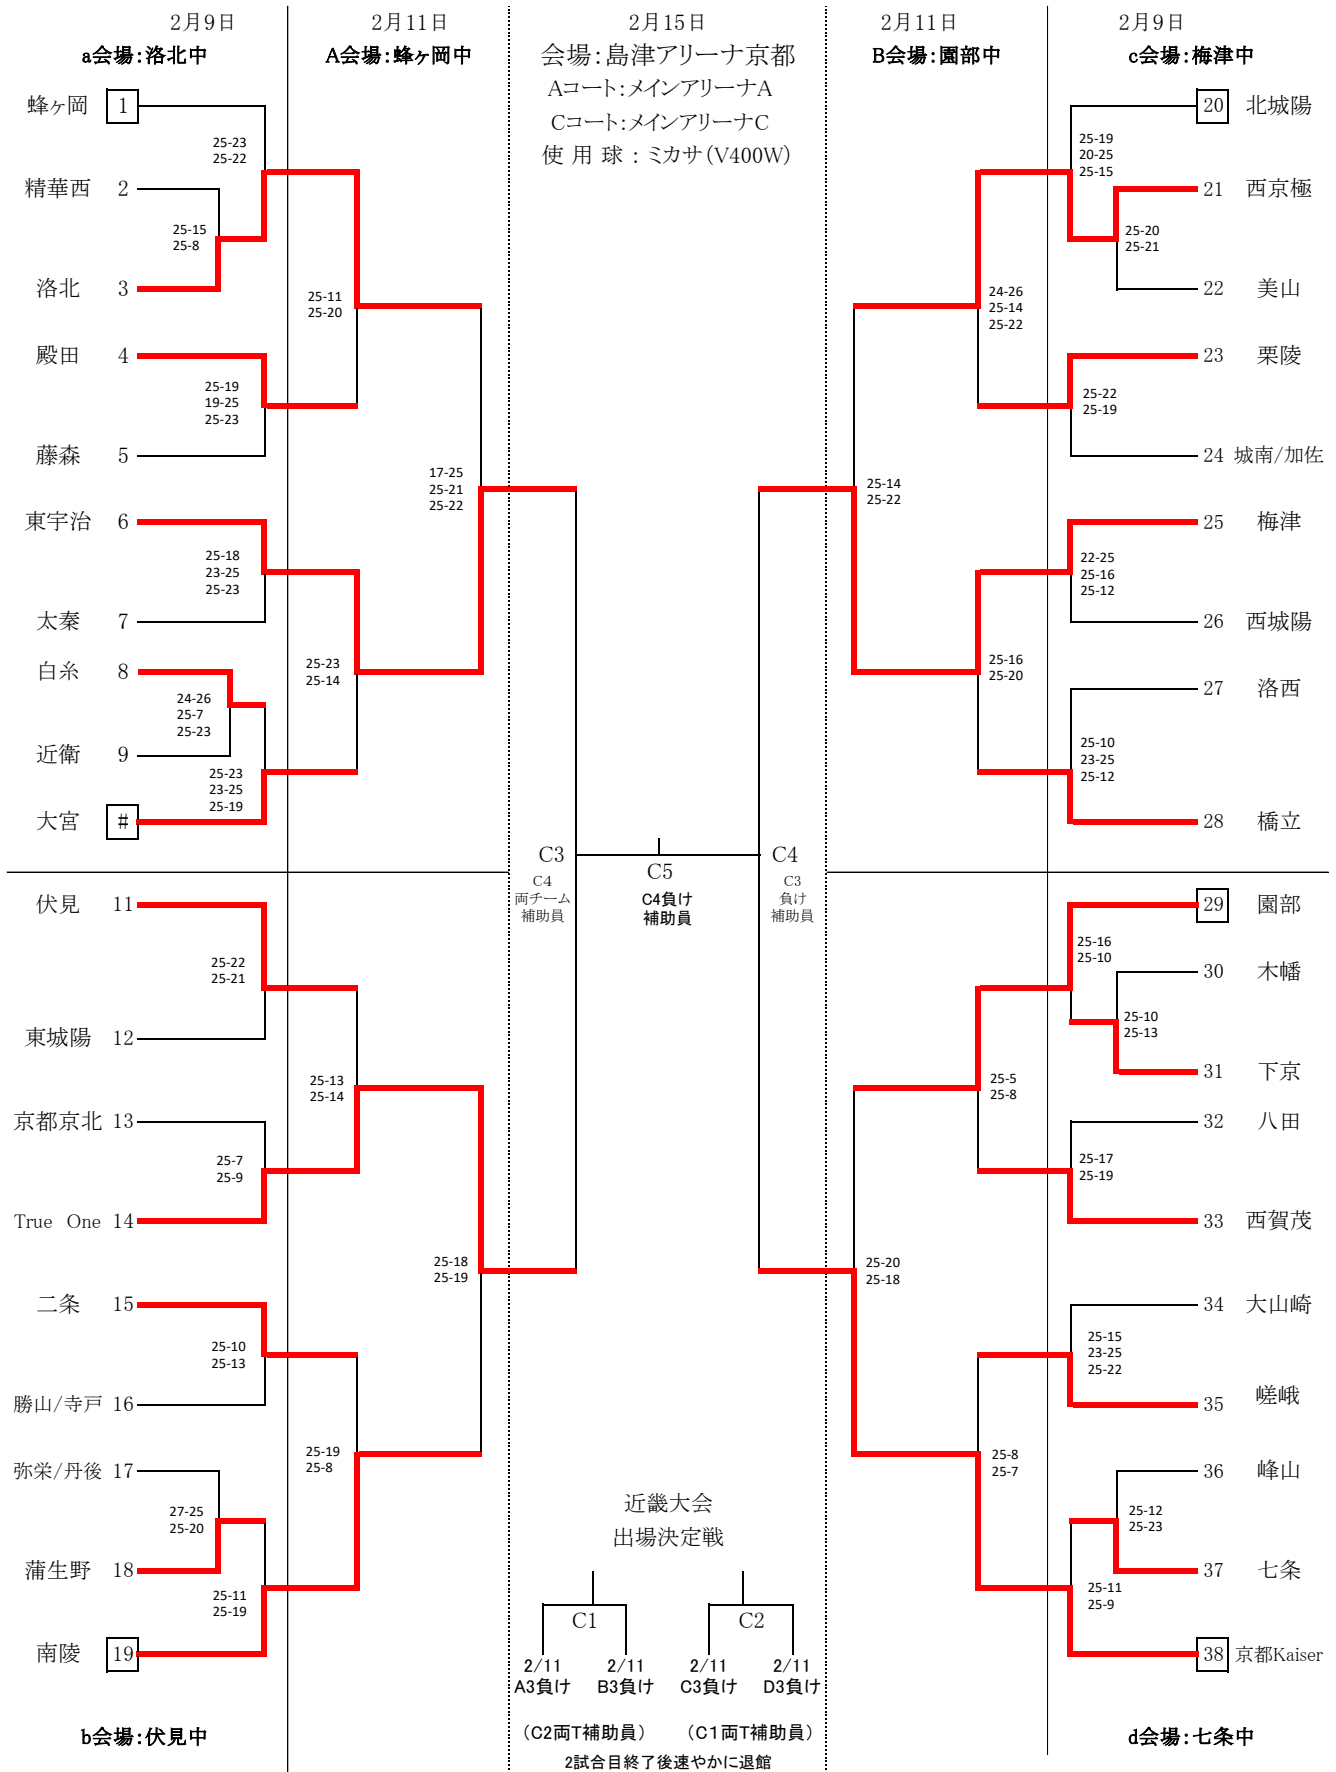

「第57回近畿中学生バレーボール選抜優勝大会京都府予選会」 女子トーナメント

会場校ならびに審判割り当ては別紙参照。

京都市	1 蜂ヶ岡	2 西賀茂	3 二条	4 梅津	5 西京極	6 太秦	7 伏見	8 七条
山城	9 近衛	9 栗陵	9 洛北	9 京都京北	9 藤森	9 嵯峨	9 洛西	9 下京
口丹	1 北城陽	2 東城陽	3 大山崎	4 東宇治	5 西城陽	6 精華西	7 木幡	8 勝山/寺戸
中丹	1 園部	2 殿田	3 蒲生野	4 美山				
丹後	1 南陵	2 城南/加佐	3 八田	4 白糸				
地域	1 大宮	2 橋立	3 弥栄/丹後	4 峰山				
	1 京都Kaiser	2 True One						