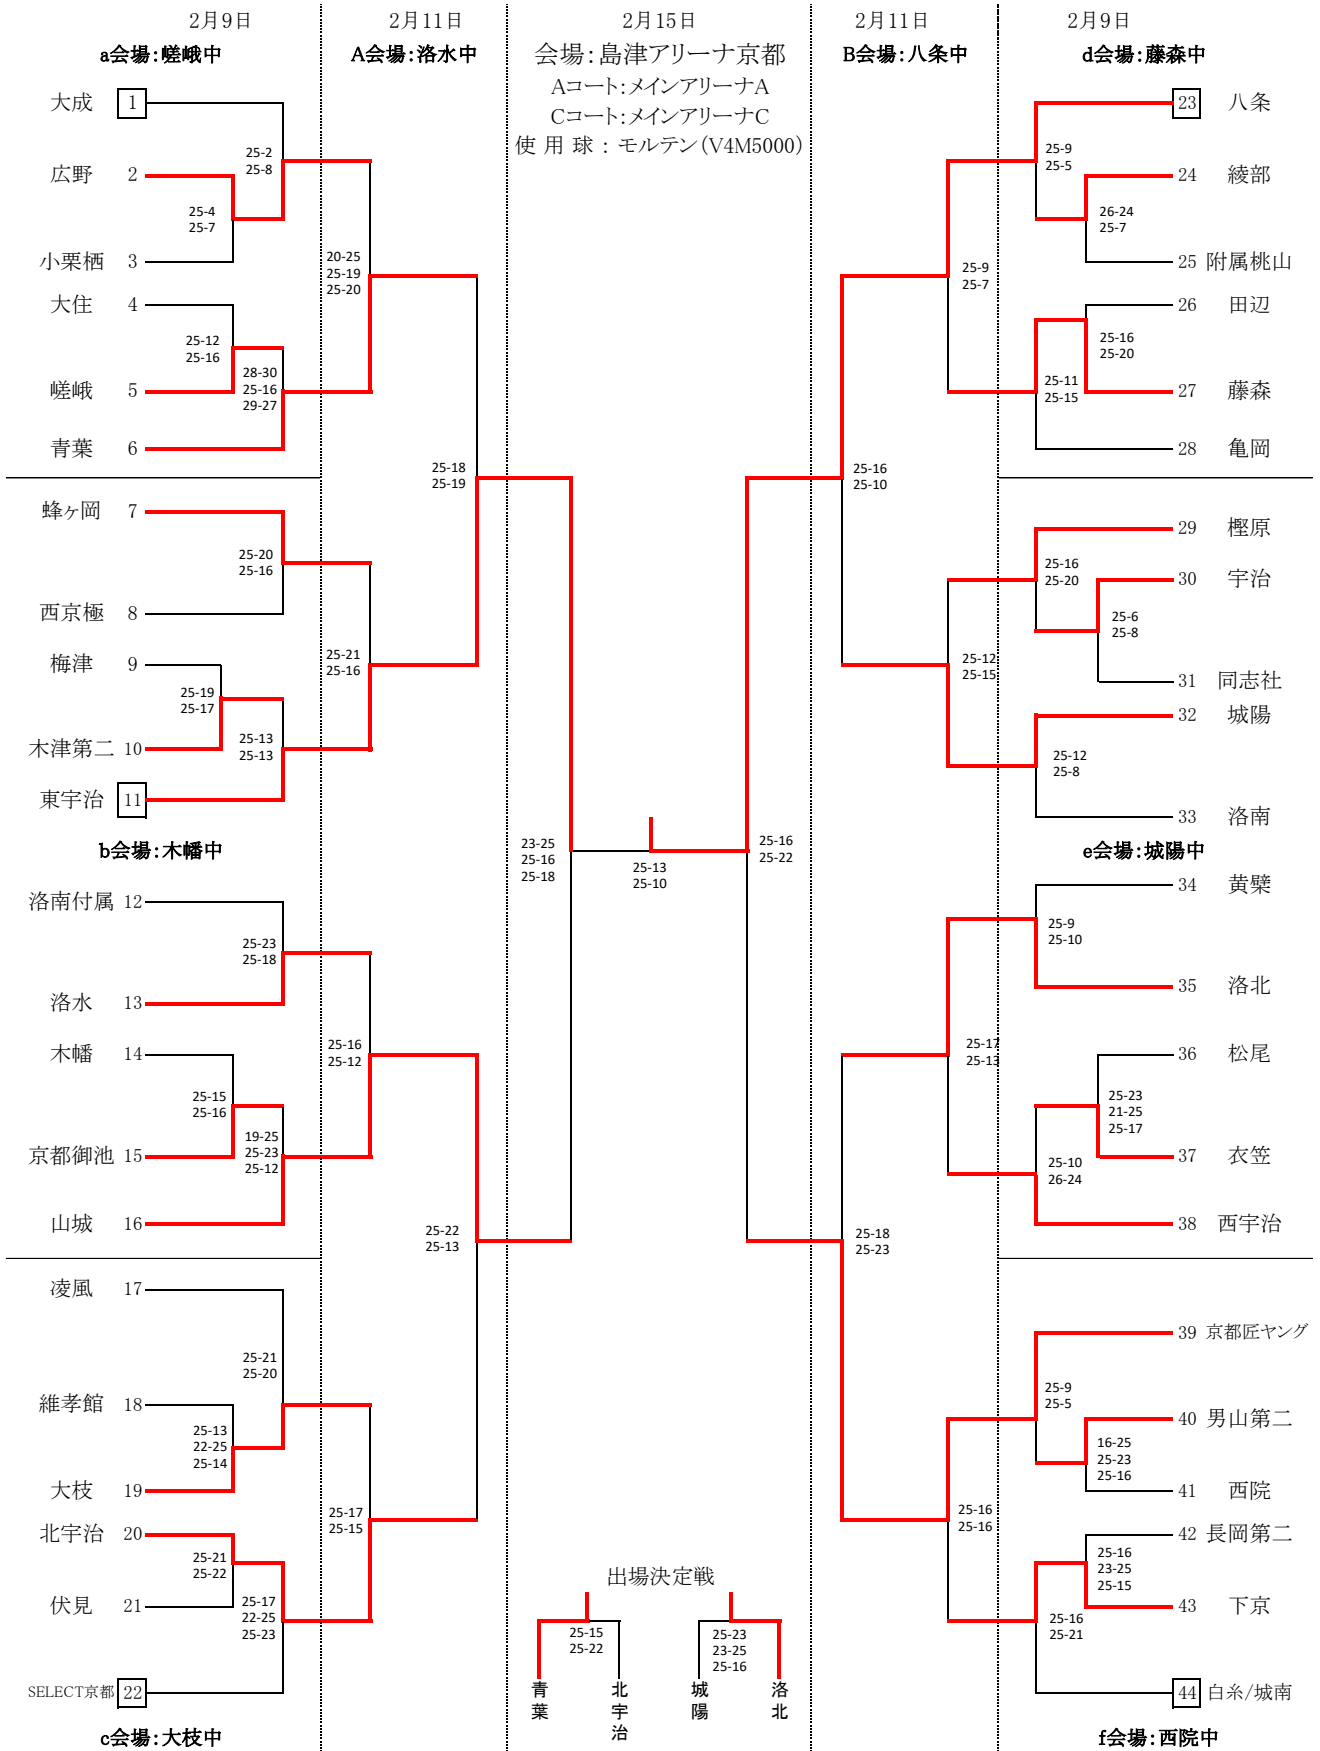

「第57回近畿中学生バレーボール選抜優勝大会京都府予選会」 男子トーナメント

会場校ならびに審判割り当ては別紙参照。

|     |            |          |        |        |         |         |       |        |
|-----|------------|----------|--------|--------|---------|---------|-------|--------|
| 京都市 | 1 八条       | 2 蜂ヶ岡    | 3 洛北   | 4 洛水   | 5 檜原    | 6 伏見    | 7 下京  | 8 嵯峨   |
|     | 9 藤森       | 9 同志社    | 9 西院   | 9 衣笠   | 9 洛南    | 9 松尾    | 9 梅津  | 9 京都御池 |
| 山城  | 17 凌風      | 17 大枝    | 17 小栗栖 | 17 西京極 | 17 附属桃山 | 17 洛南付属 |       |        |
|     | 1 東宇治      | 2 城陽     | 3 山城   | 4 西宇治  | 5 田辺    | 6 広野    | 7 北宇治 |        |
|     | 9 木幡       | 9 木津第二   | 9 大住   | 9 男山第二 | 9 維孝館   | 9 長岡第二  | 9 宇治  | 9 黄檗   |
| 口丹  | 1 大成       | 2 亀岡     |        |        |         |         |       |        |
| 中丹  | 1 白糸/城南    | 2 青葉     | 3 綾部   |        |         |         |       |        |
| 地域  | 1 SELECT京都 | 2 京都匠ヤング |        |        |         |         |       |        |