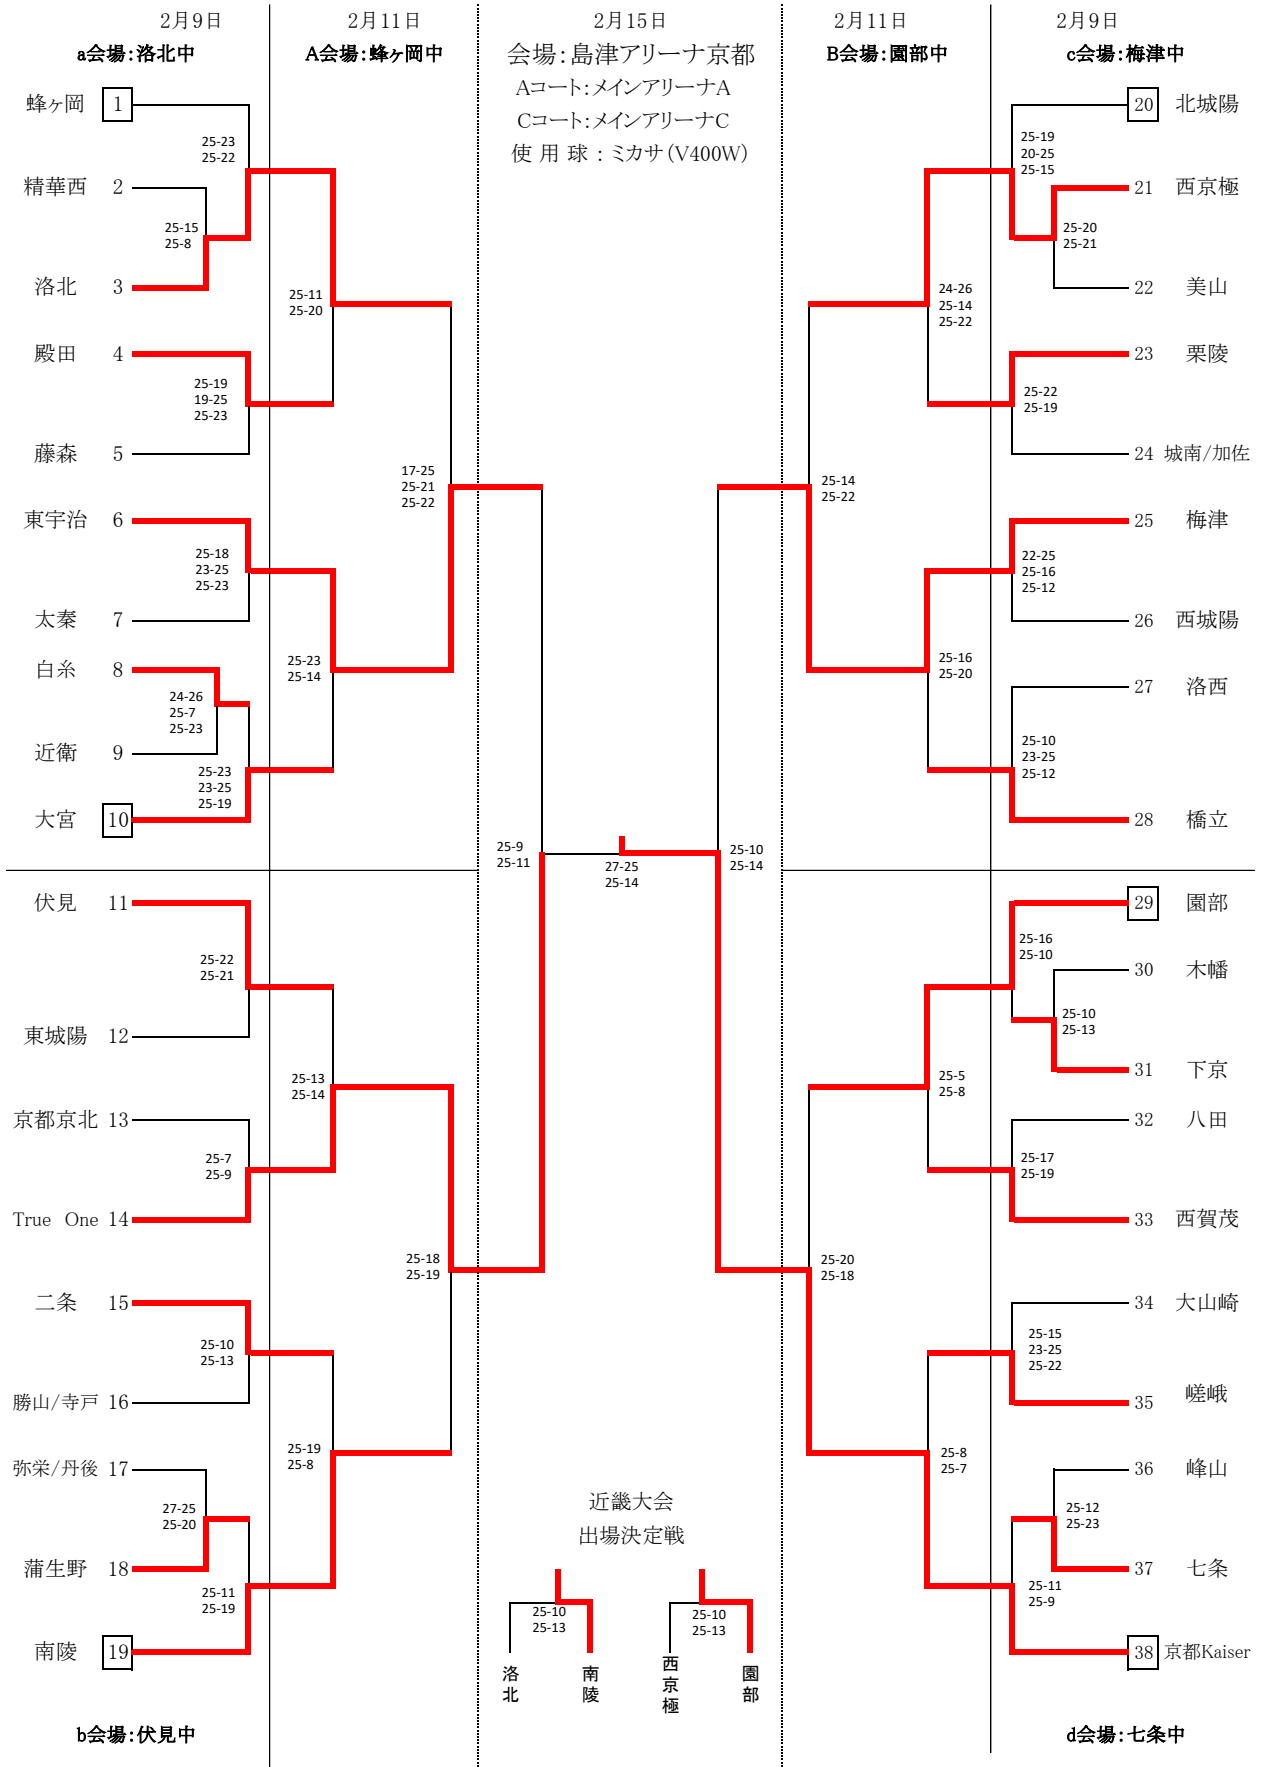

「第57回近畿中学生バレーボール選抜優勝大会京都府予選会」 女子トーナメント

会場校ならびに審判割り当ては別紙参照。

京都市	1 蜂ヶ岡	2 西賀茂	3 二条	4 梅津	5 西京極	6 太秦	7 伏見	8 七条
山城	9 近衛	9 栗陵	9 洛北	9 京都京北	9 藤森	9 嵯峨	9 洛西	9 下京
口丹	1 北城陽	2 東城陽	3 大山崎	4 東宇治	5 西城陽	6 精華西	7 木幡	8 勝山/寺戸
中丹	1 園部	2 殿田	3 蒲生野	4 美山				
丹後	1 南陵	2 城南/加佐	3 八田	4 白糸				
地域	1 大宮	2 橋立	3 弥栄/丹後	4 峰山				
	1 京都Kaiser	2 True One						