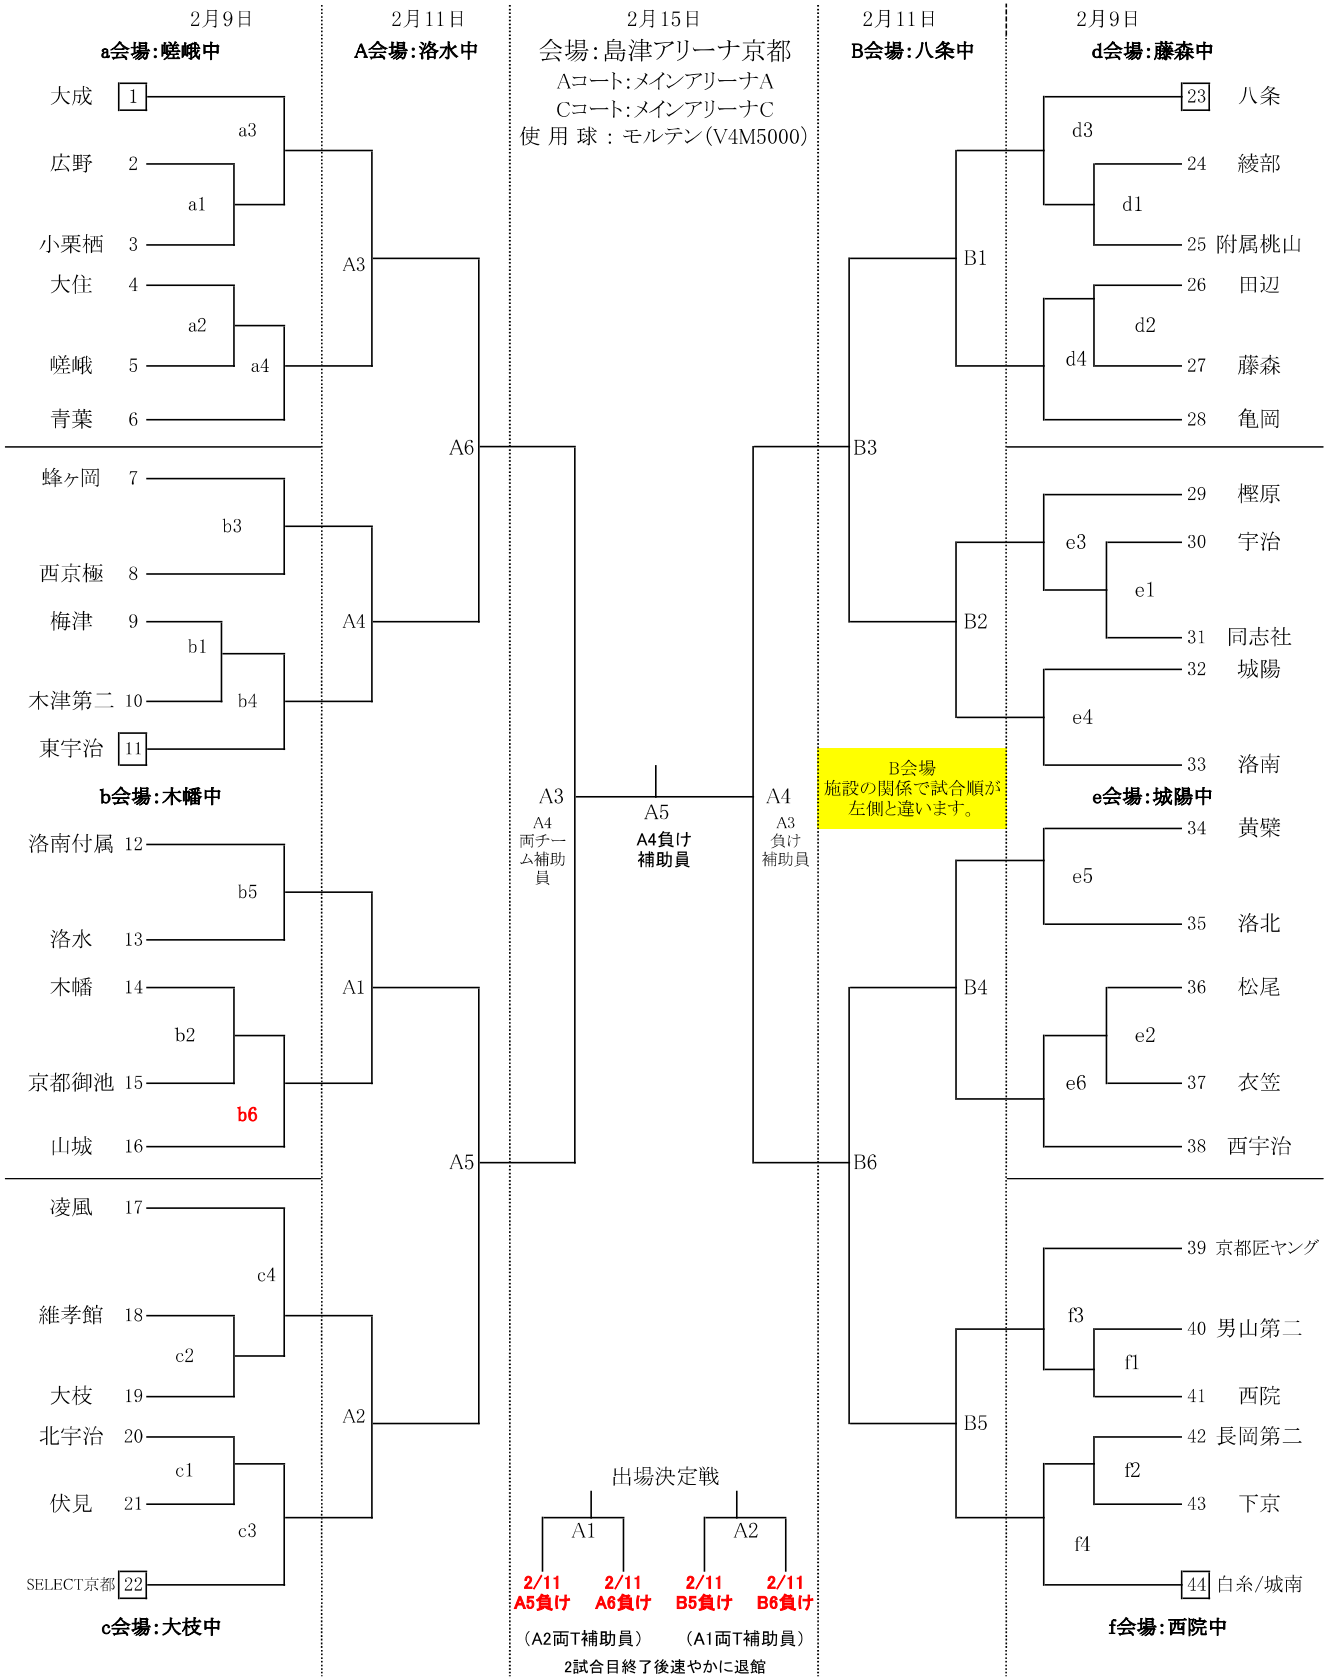

「第57回近畿中学生バレーボール選抜優勝大会京都府予選会」 男子トーナメント

会場校ならびに審判割り当ては別紙参照。

京都市	1 八条	2 蜂ヶ岡	3 洛北	4 洛水	5 檜原	6 伏見	7 下京	8 嵯峨
	9 藤森	9 同志社	9 西院	9 衣笠	9 洛南	9 松尾	9 梅津	9 京都御池
	17 凌風	17 大枝	17 小栗栖	17 西京極	17 附属桃山	17 洛南付属		
山城	1 東宇治	2 城陽	3 山城	4 西宇治	5 田辺	6 広野	7 北宇治	
	9 木幡	9 木津第二	9 大住	9 男山第二	9 維孝館	9 長岡第二	9 宇治	9 黄檗
口丹	1 大成	2 亀岡						
中丹	1 白糸/城南	2 青葉	3 綾部					
地域	1 SELECT京都	2 京都匠ヤング						

「第57回近畿中学生バレーボール選抜優勝大会京都府予選会」 女子トーナメント

会場校ならびに審判割り当ては別紙参照。

京都市	1	蜂ヶ岡	2	西賀茂	3	二条	4	梅津	5	西京極	6	太秦	7	伏見	8	七条
山城	9	近衛	9	栗陵	9	洛北	9	京都京北	9	藤森	9	嵯峨	9	洛西	9	下京
口丹	1	北城陽	2	東城陽	3	大山崎	4	東宇治	5	西城陽	6	精華西	7	木幡	8	勝山/寺戸
中丹	1	南陵	2	殿田	3	蒲生野	4	美山								
丹後	1	大宮	2	城南/加佐	3	八田	4	白糸								
地域	1	京都Kaiser	2	True One	3	弥栄/丹後	4	峰山								