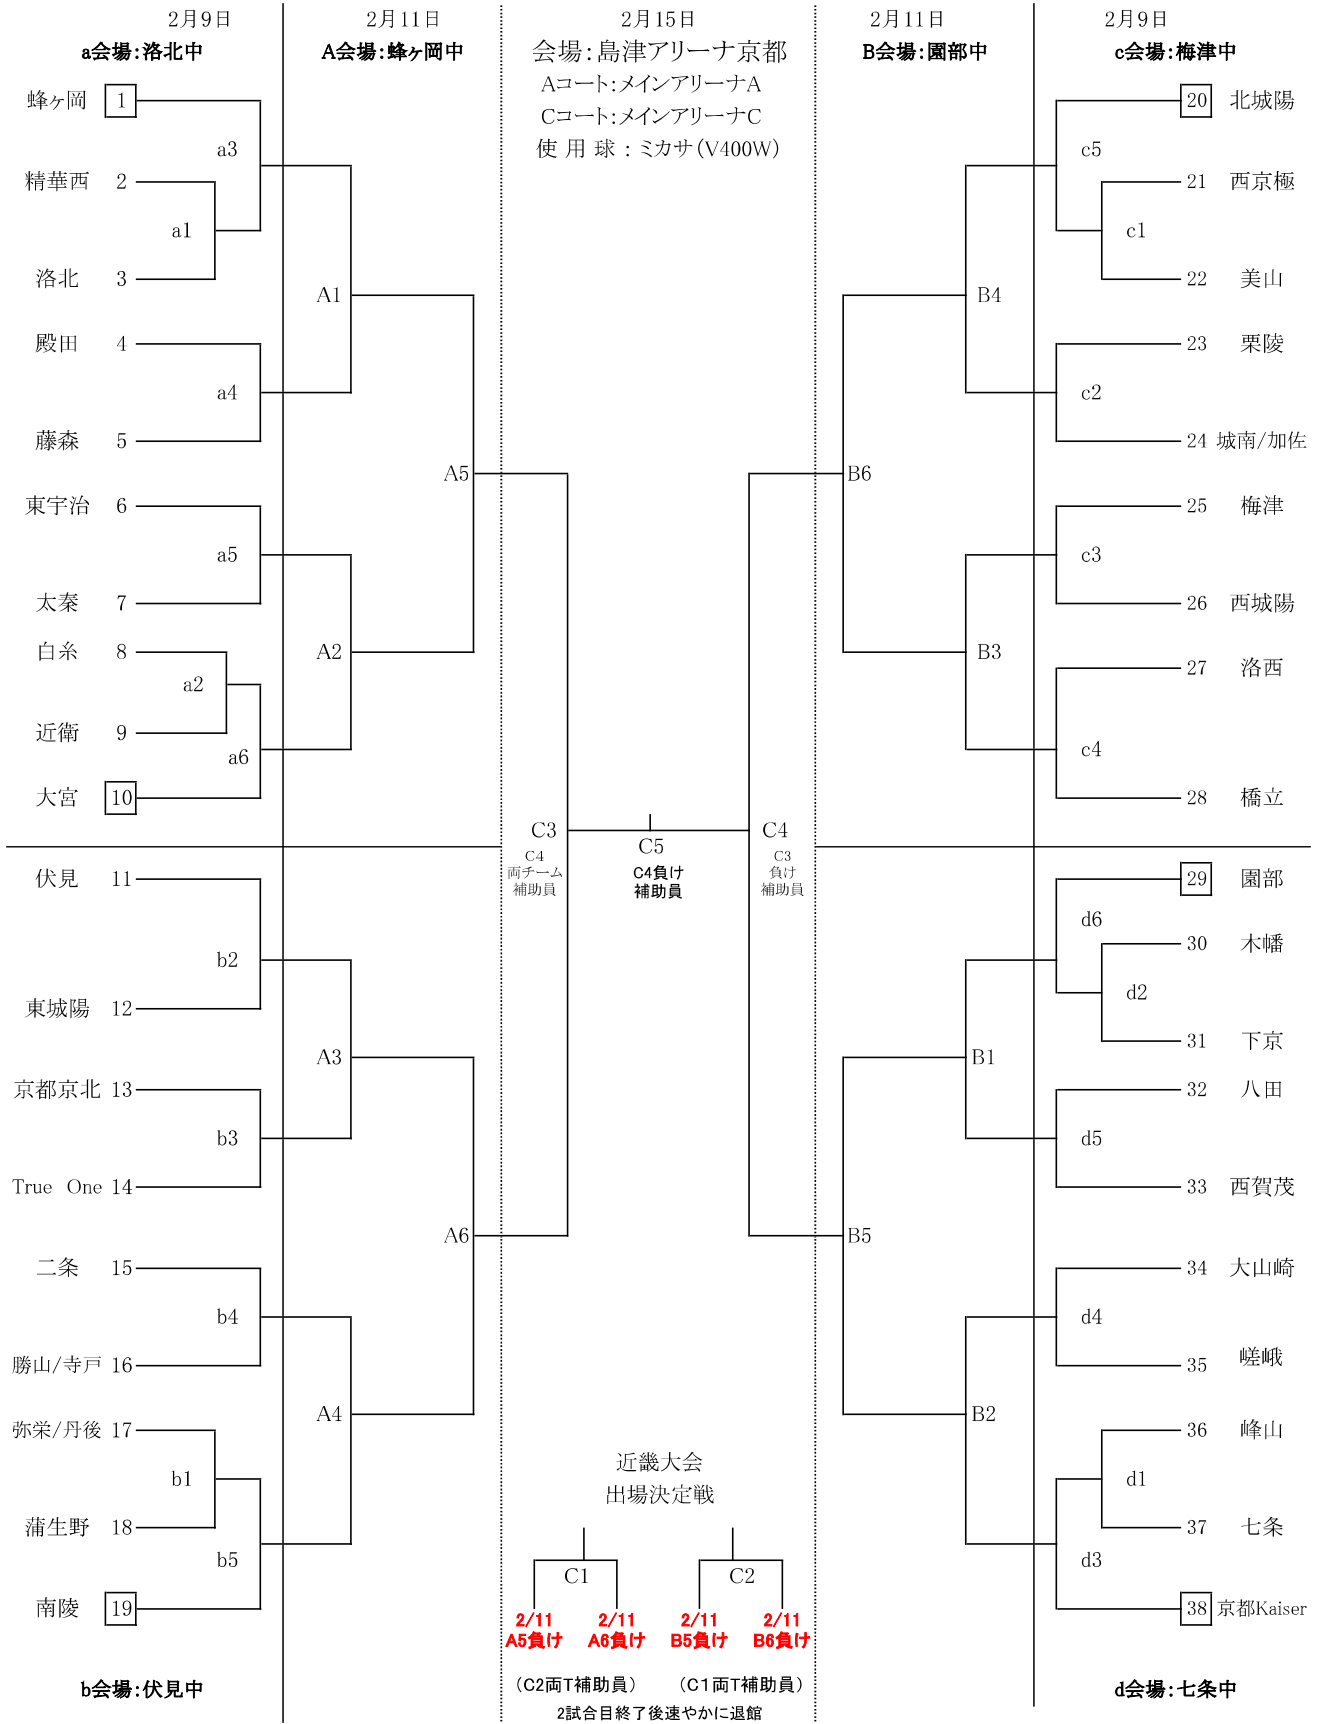

「第57回近畿中学生バレーボール選抜優勝大会京都府予選会」 男子トーナメント

会場校ならびに審判割り当ては別紙参照。

京都市	1 八条	2 蜂ヶ岡	3 洛北	4 洛水	5 檜原	6 伏見	7 下京	8 嵯峨
	9 藤森	9 同志社	9 西院	9 衣笠	9 洛南	9 松尾	9 梅津	9 京都御池
	17 凌風	17 大枝	17 小栗栖	17 西京極	17 附属桃山	17 洛南付属		
山城	1 東宇治	2 城陽	3 山城	4 西宇治	5 田辺	6 広野	7 北宇治	
	9 木幡	9 木津第二	9 大住	9 男山第二	9 維孝館	9 長岡第二	9 宇治	9 黄檗
口丹	1 大成	2 亀岡						
中丹	1 白糸/城南	2 青葉	3 綾部					
地域	1 SELECT京都	2 京都匠ヤング						

「第57回近畿中学生バレーボール選抜優勝大会京都府予選会」 女子トーナメント

会場校ならびに審判割り当ては別紙参照。

京都市	1	蜂ヶ岡	2	西賀茂	3	二条	4	梅津	5	西京極	6	太秦	7	伏見	8	七条
山城	9	近衛	9	栗陵	9	洛北	9	京都京北	9	藤森	9	嵯峨	9	洛西	9	下京
口丹	1	北城陽	2	東城陽	3	大山崎	4	東宇治	5	西城陽	6	精華西	7	木幡	8	勝山/寺戸
中丹	1	南陵	2	殿田	3	蒲生野	4	美山								
丹後	1	大宮	2	城南/加佐	3	八田	4	白糸								
地域	1	京都Kaiser	2	True One	3	弥栄/丹後	4	峰山								