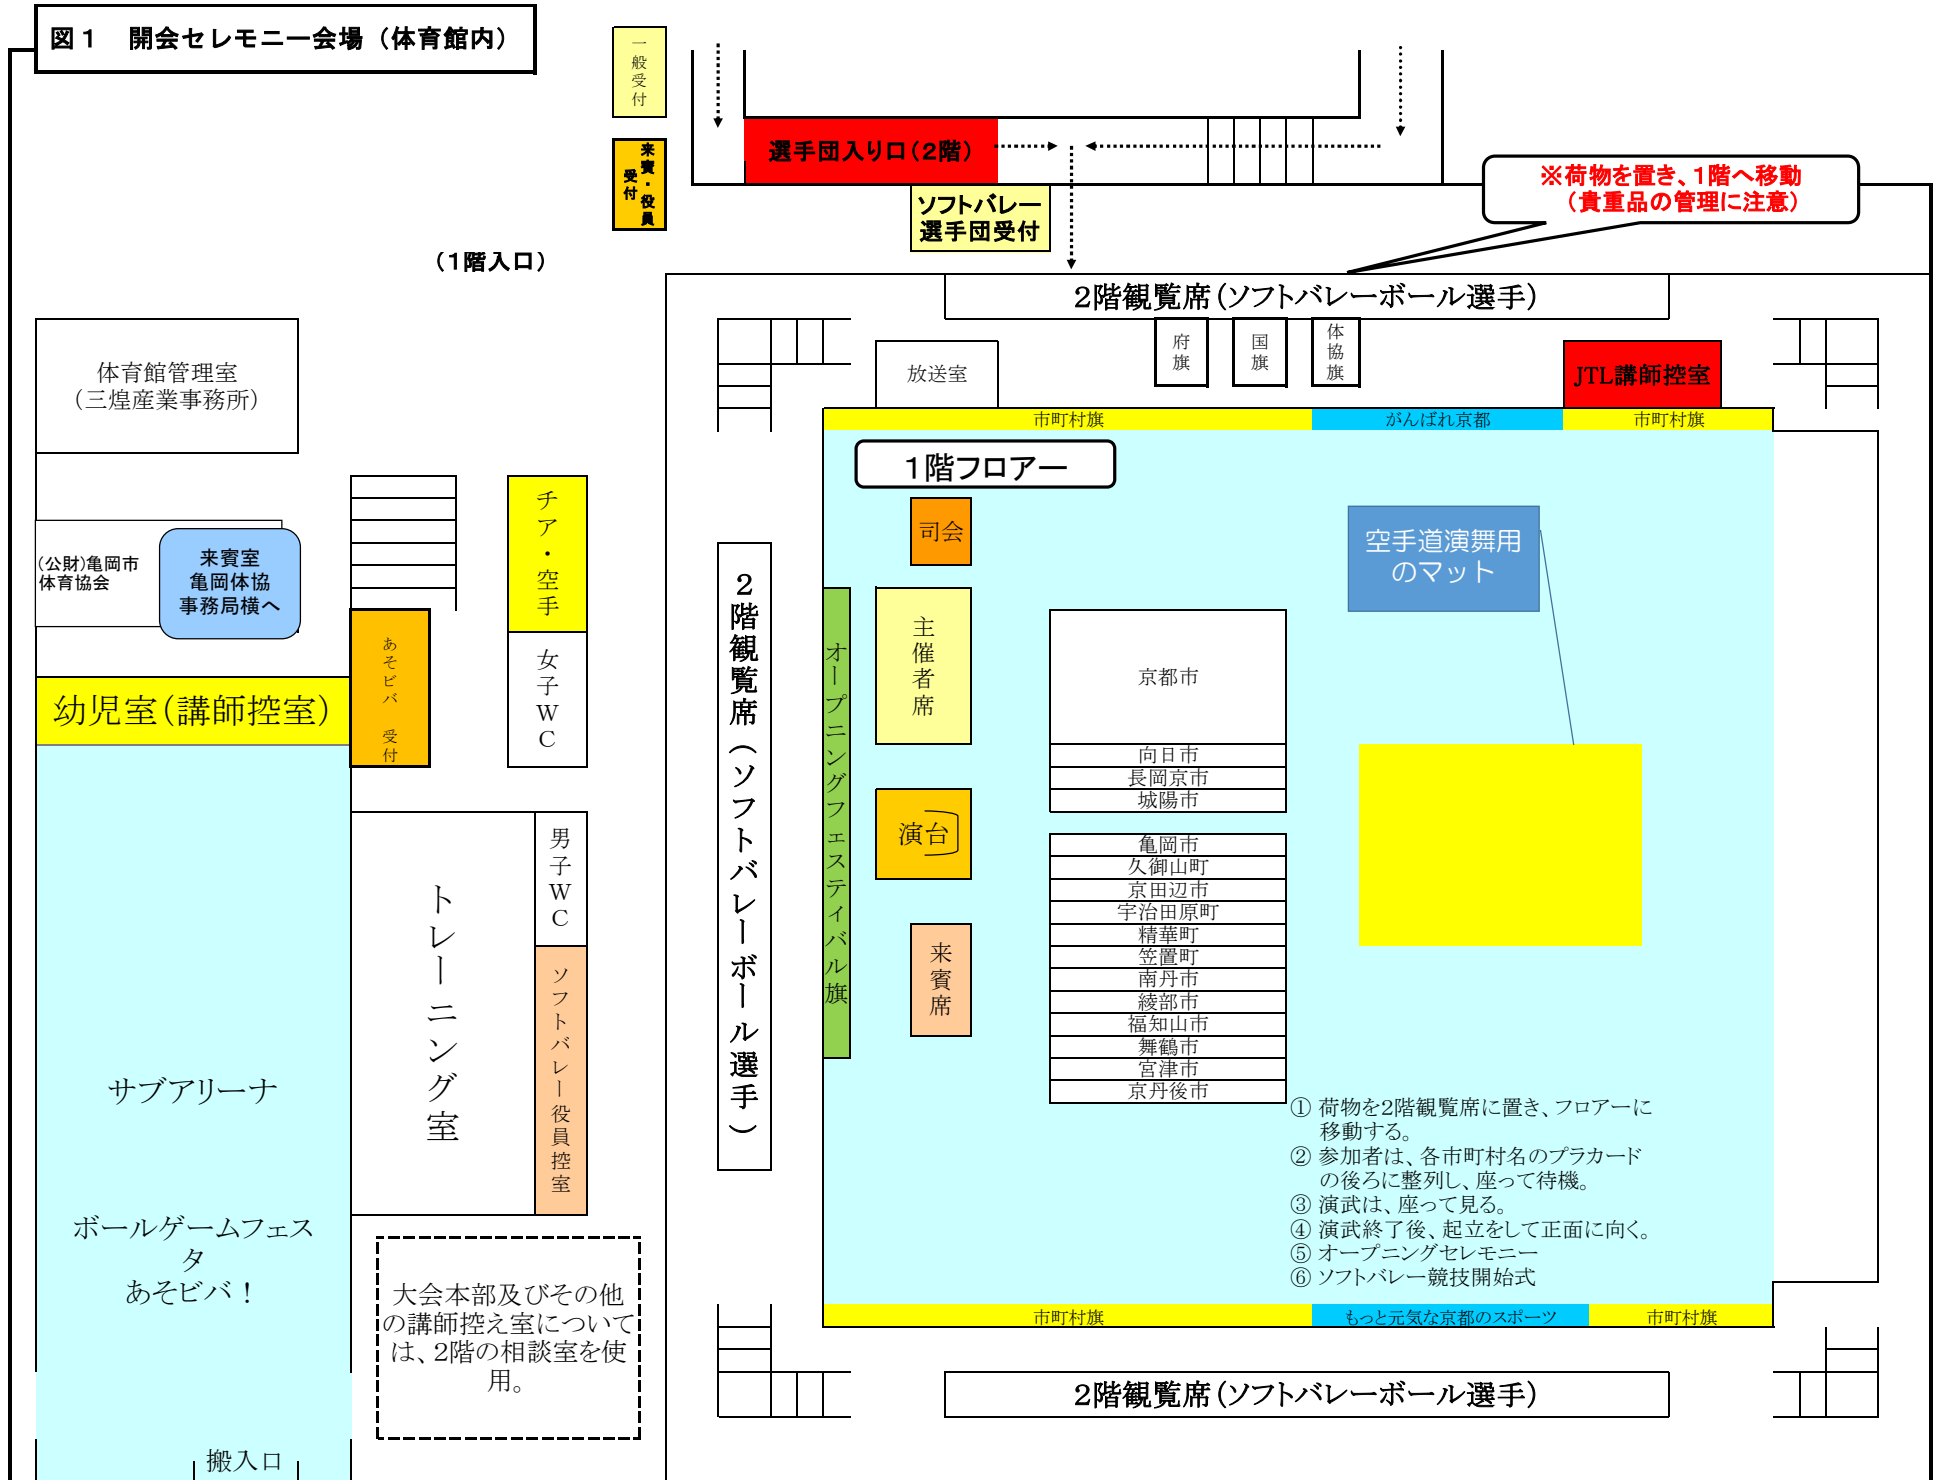

図2 来賓導線・座席など

図1 開会セレモニー会場（体育館内）

- ① 荷物を2階観覧席に置き、フロアーに移動する。
- ② 参加者は、各市町村名のプラカードの後ろに整列し、座って待機。
- ③ 演武は、座って見る。
- ④ 演武終了後、起立をして正面に向く。
- ⑤ オープニングセレモニー
- ⑥ ソフトバレー競技開始式

京都市
向日市
長岡京市
城陽市
亀岡市
久御山町
京田辺市
宇治田原町
精華町
笠置町
南丹市
綾部市
福知山市
舞鶴市
宮津市
京丹後市

- ※開会セレモニー参加者は9：45までに体育館に移動
 ①ソフトバレーボール役員、選手は2階スタンドに荷物を置き、9：45から体育館内で整列してください。※9：55分整列完了
 ②貴重品の管理は各自で必ず行ってください。
 ③開式通告後、正面に向きを起立してから整列する。プラカードを持つ人を選考しておいてください。
 ④開会セレモニー10：00開始
 ⑤開会セレモニーが始まったらフロア内には入場できません。
 ⑥閉式通告後、選手は後方に向きその場に座る。エキシビジョを観覧する。