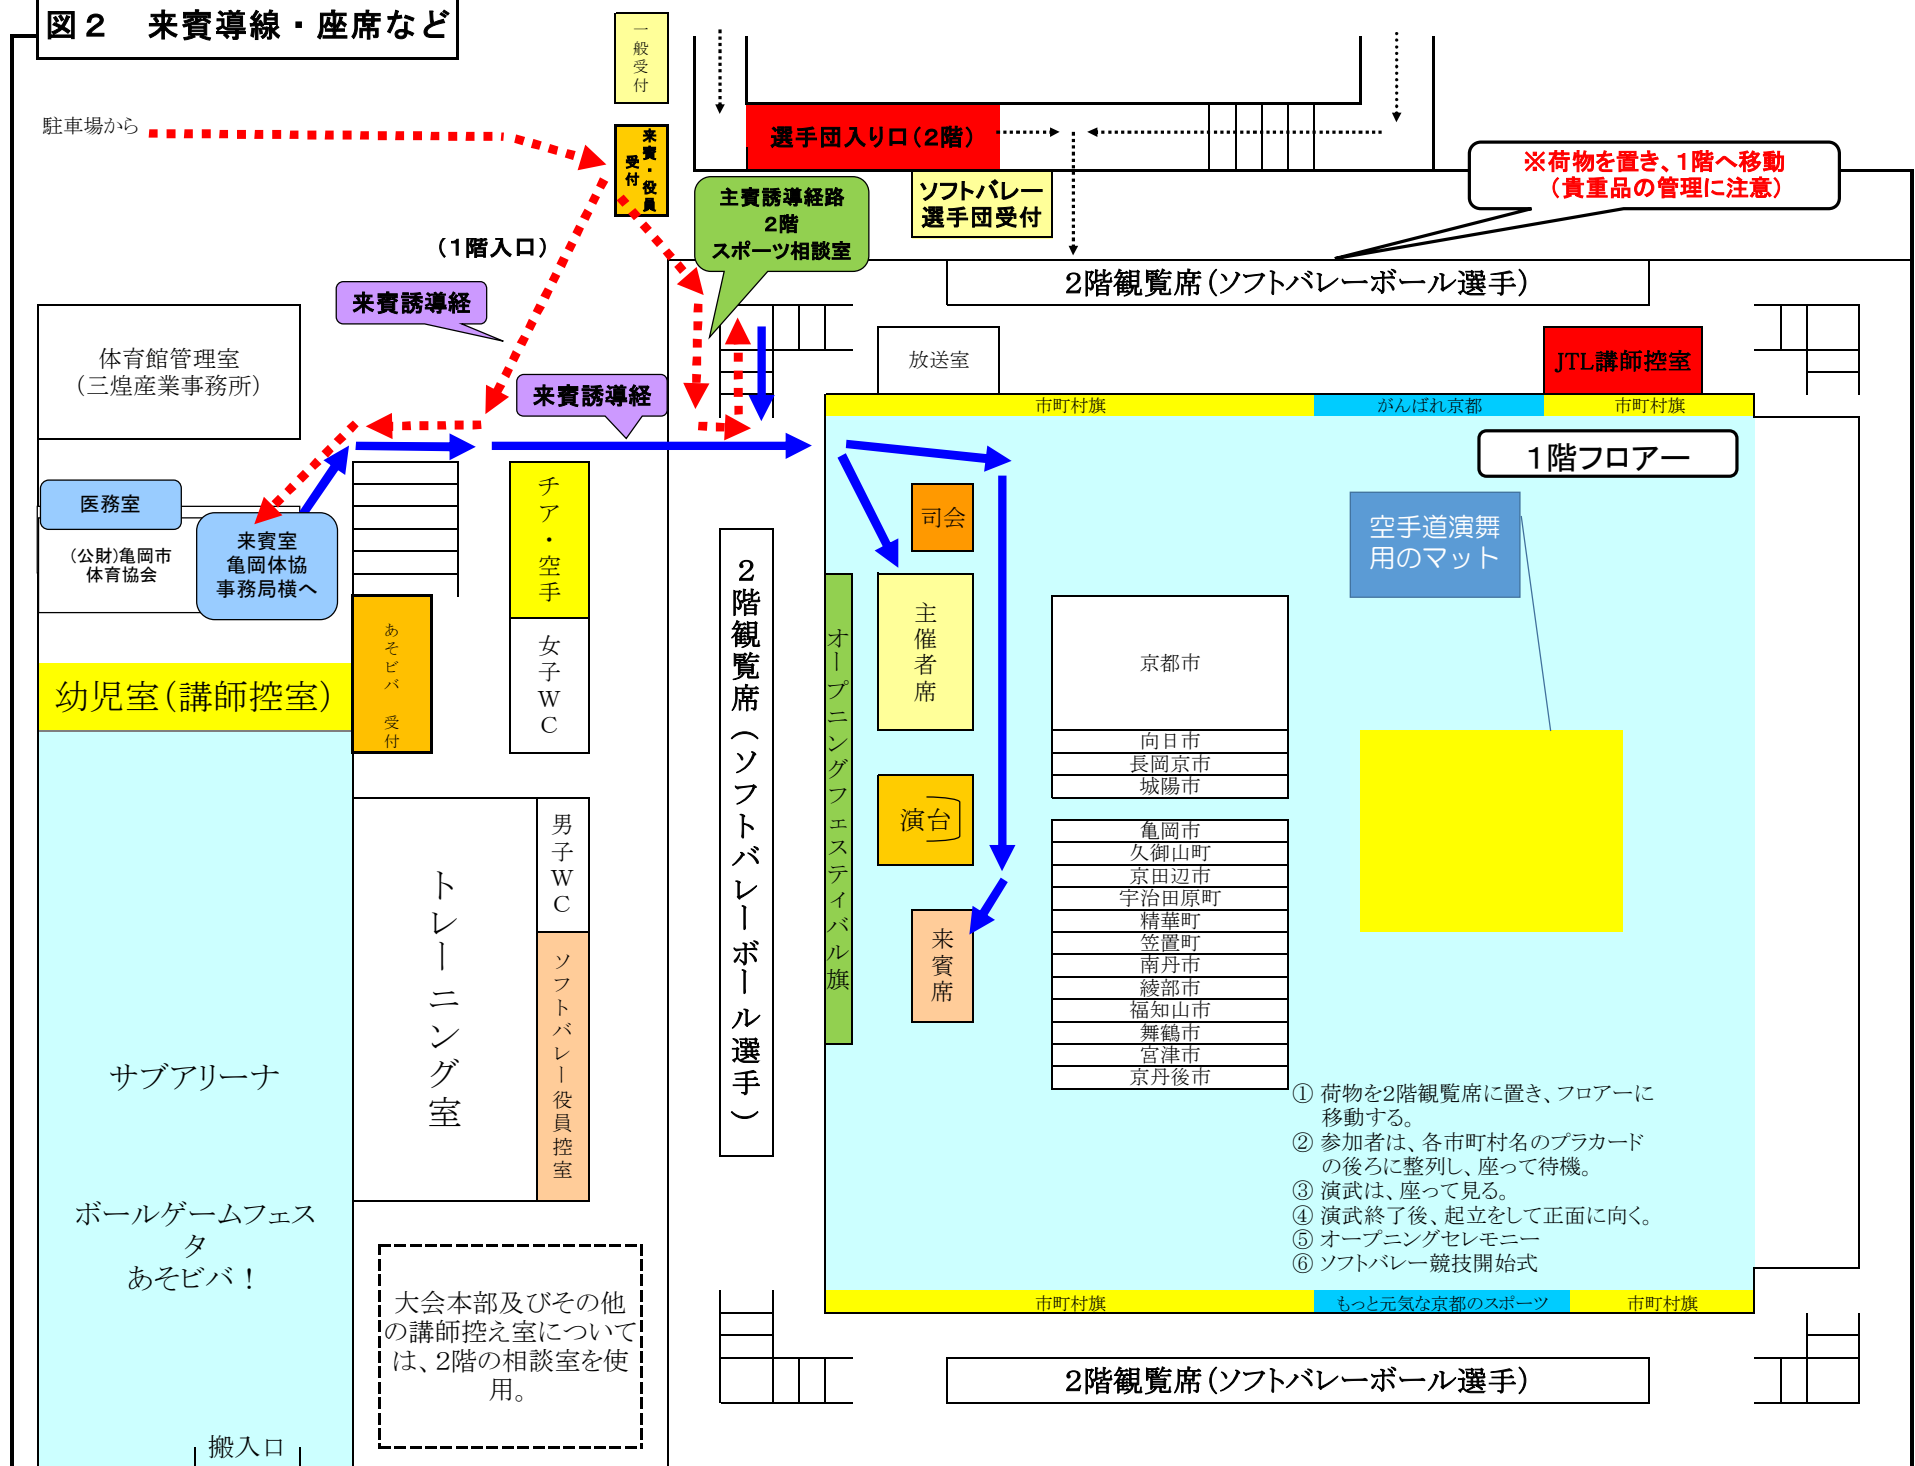

図2 来賓導線・座席など

図1 開会セレモニー会場（体育館内）

- ① 荷物を2階観覧席に置き、フロアーに移動する。
- ② 参加者は、各市町村名のプラカードの後ろに整列し、座って待機。
- ③ 演武は、座って見る。
- ④ 演武終了後、起立をして正面に向く。
- ⑤ オープニングセレモニー
- ⑥ ソフトバレー競技開始式

京都市
向日市
長岡京市
城陽市
亀岡市
久御山町
京田辺市
宇治田原町
精華町
笠置町
南丹市
綾部市
福知山市
舞鶴市
宮津市
京丹後市

19	18	17	16	15	14	13	12	11	10	9	8	7	6	5	4	3	2	1
京丹後市	宮津市 C	宮津市 B	宮津市 A	舞鶴市 B	舞鶴市 A	福知山市	綾部市 B	綾部市 A	南丹市 B	南丹市 A	笠置町	精華町 B	精華町 A	宇治田原町 B	宇治田原町 A	京田辺市 B	京田辺市 A	久御山町
壮年	成年	成年	成年	壮年	成年	壮年	壮年	成年	壮年	壮年	壮年	壮年	成年	壮年	成年	壮年	成年	成年
久美浜	Survivor	JAM	burrrrrn...	Switch	SUM	Nstyle	じょいふる B	じょいふる A	バカボン	メイクシフト	ちーむ・かさぎ	team TOPS 虎	team TOPS うさぎ	マイルドグリンティ	イノセントティ	ニユードリーム	Takigil19ers	Meteor Stream

- ※開会セレモニー参加者は9：45までに体育館に移動
 ①ソフトバレーボール役員、選手は2階スタンドに荷物を置き、9：45から体育館内で整列してください。※9：55分整列完了
 ②貴重品の管理は各自で必ず行ってください。
 ③開式通告後、正面に向きを起立してから整列する。プラカードを持つ人を選考しておいてください。
 ④開会セレモニー10：00開始
 ⑤開会セレモニーが始まったらフロア内には入場できません。
 ⑥閉式通告後、選手は後方に向きその場に座る。エキシビジョを観覧する。