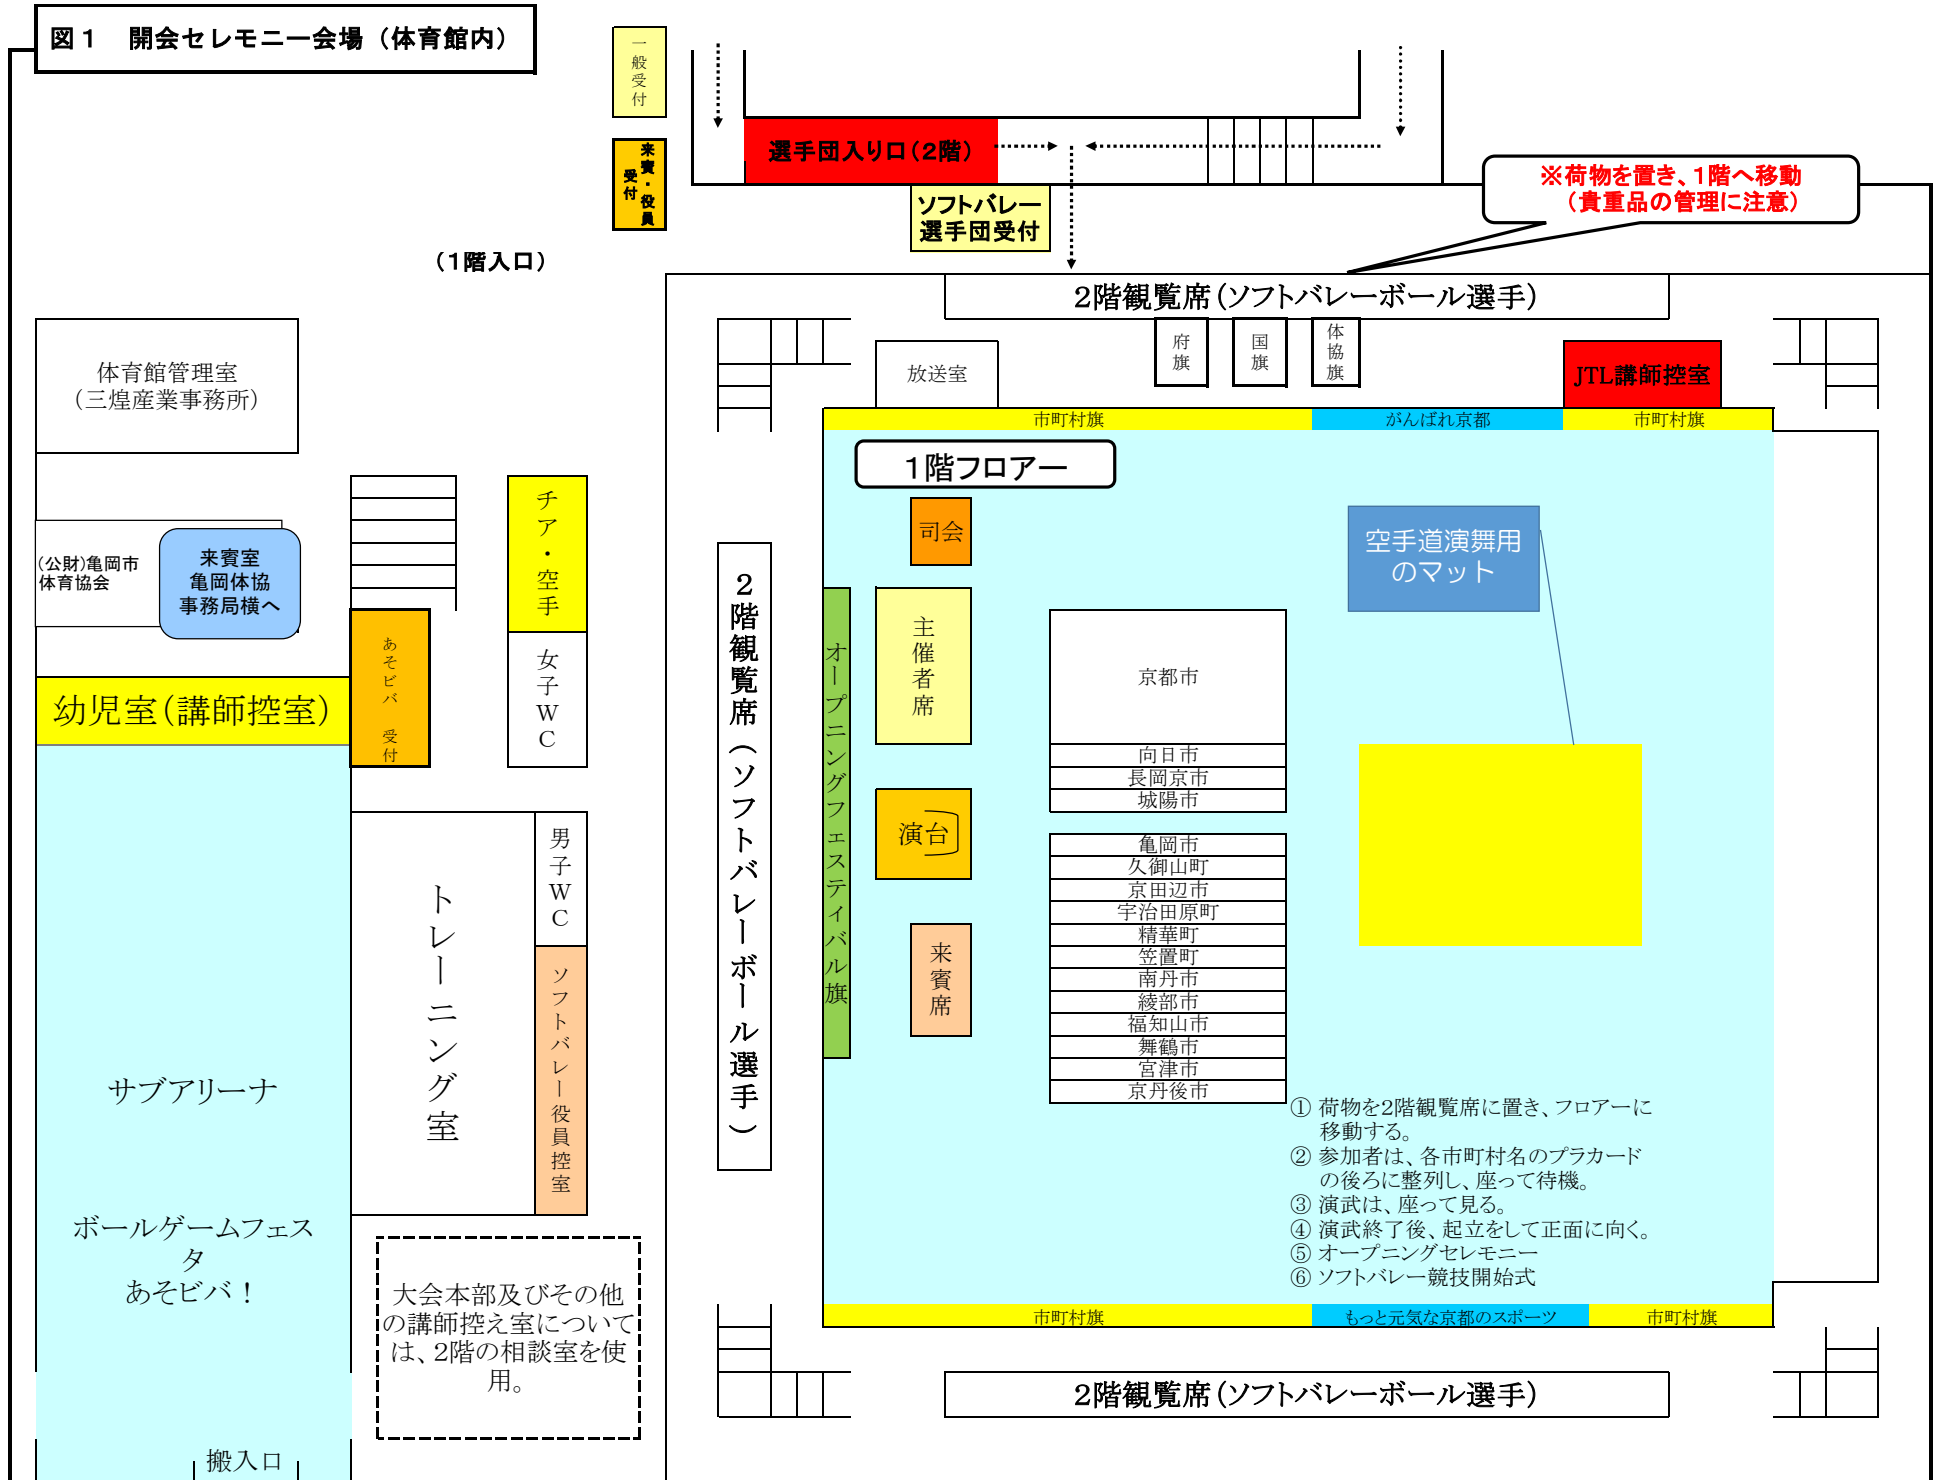

図1 開会セレモニー会場（体育館内）

- ① 荷物を2階観覧席に置き、フロアーに移動する。
- ② 参加者は、各市町村名のプラカードの後ろに整列し、座って待機。
- ③ 演武は、座って見る。
- ④ 演武終了後、起立をして正面に向く。
- ⑤ オープニングセレモニー
- ⑥ ソフトバレー競技開始式

京都市
向日市
長岡京市
城陽市
亀岡市
久御山町
京田辺市
宇治田原町
精華町
笠置町
南丹市
綾部市
福知山市
舞鶴市
宮津市
京丹後市

- ※開会セレモニー参加者は9：45までに体育館に移動  
 ①ソフトバレーボール役員、選手は2階スタンドに荷物を置き、9：45から体育館内で整列してください。※9：55分整列完了  
 ②貴重品の管理は各自で必ず行ってください。  
 ③開式通告後、正面に向きを起立してから整列する。プラカードを持つ人を選考しておいてください。  
 ④開会セレモニー10：00開始  
 ⑤開会セレモニーが始まったらフロアー内には入場できません。  
 ⑥閉式通告後、選手は後方に向きその場に座る。エキシビジョを観覧する。