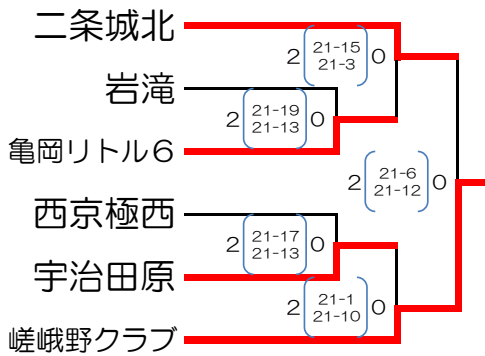

令和6年度 第40回京都府小学生バレーボール新人大会

男子 A1組 (2/22)

男子 A2組 (2/22)

男女混合 A1組 (2/23)

男女混合 A2組 (2/23)

男女混合 B1組 (2/22)

男女混合 B2組 (2/23)

女子 A1組 (2/22)

女子 A2組 (2/22)

女子 A3組 (2/23)

女子 A4組 (2/23)

女子 B1組 (2/23)

女子 B2組 (2/23)