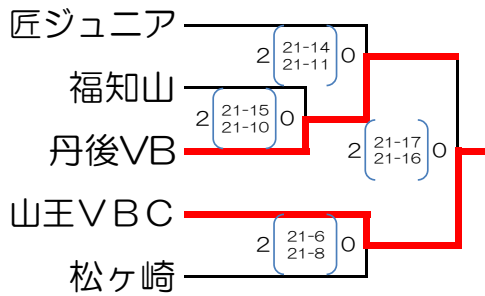

令和6年度 第40回京都府小学生バレーボール新人大会

男子 A1組 (2/22)

男子 A2組 (2/22)

男女混合 A1組 (2/23)

男女混合 A2組 (2/23)

男女混合 B1組 (2/22)

男女混合 B2組 (2/23)

女子 A1組 (2/22)

女子 A2組 (2/22)

女子 A3組 (2/23)

女子 A4組 (2/23)

女子 B1組 (2/23)

女子 B2組 (2/23)