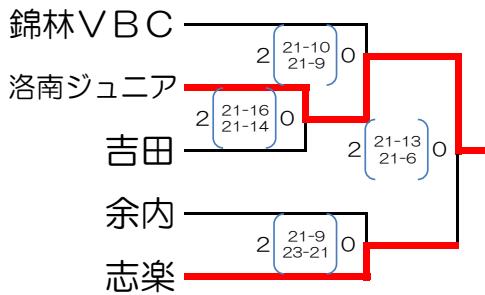

令和6年度 第40回京都府小学生バレーボール新人大会

男子 A1組 (2/22)

男子 A2組 (2/22)

男女混合 A1組 (2/23)

男女混合 A2組 (2/23)

男女混合 B1組 (2/22)

男女混合 B2組 (2/23)

女子 A1組 (2/22)

女子 A2組 (2/22)

女子 A3組 (2/23)

女子 A4組 (2/23)

女子 B1組 (2/23)

女子 B2組 (2/23)