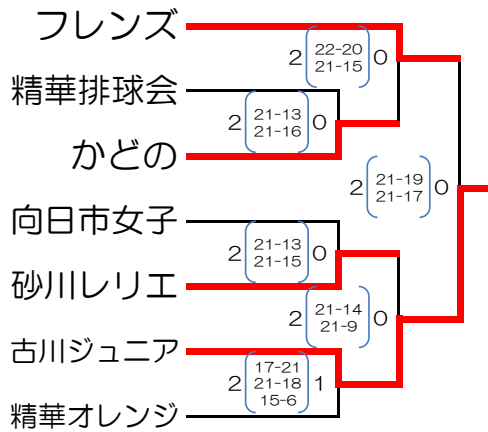

令和6年度 第40回京都府小学生バレーボール新人大会

男子 A1組 (2/22)

男子 A2組 (2/22)

男女混合 A1組 (2/23)

男女混合 A2組 (2/23)

男女混合 B1組 (2/22)

男女混合 B2組 (2/23)

女子 A1組 (2/22)

女子 A2組 (2/22)

女子 A3組 (2/23)

女子 A4組 (2/23)

女子 B1組 (2/23)

女子 B2組 (2/23)