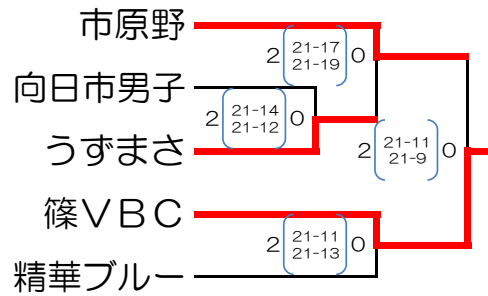

令和6年度 第40回京都府小学生バレーボール新人大会

男子 A1組 (2/22)

男子 A2組 (2/22)

男女混合 A1組 (2/23)

男女混合 A2組 (2/23)

男女混合 B1組 (2/22)

男女混合 B2組 (2/23)

女子 A1組 (2/22)

女子 A2組 (2/22)

女子 A3組 (2/23)

女子 A4組 (2/23)

女子 B1組 (2/23)

女子 B2組 (2/23)