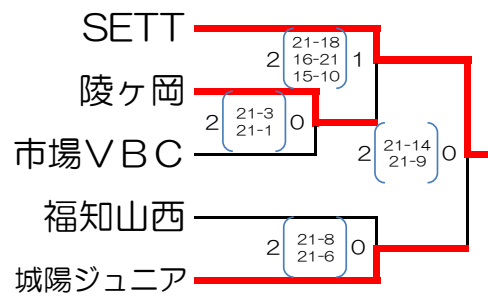

令和6年度 第40回京都府小学生バレーボール新人大会

男子 A1組 (2/22)

男子 A2組 (2/22)

男女混合 A1組 (2/23)

男女混合 A2組 (2/23)

男女混合 B1組 (2/22)

男女混合 B2組 (2/23)

女子 A1組 (2/22)

女子 A2組 (2/22)

女子 A3組 (2/23)

女子 A4組 (2/23)

女子 B1組 (2/23)

女子 B2組 (2/23)