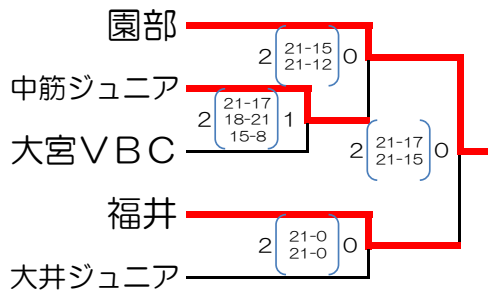

令和6年度 第40回京都府小学生バレーボール新人大会

男子 A1組 (2/22)

男子 A2組 (2/22)

男女混合 A1組 (2/23)

男女混合 A2組 (2/23)

男女混合 B1組 (2/22)

男女混合 B2組 (2/23)

女子 A1組 (2/22)

女子 A2組 (2/22)

女子 A3組 (2/23)

女子 A4組 (2/23)

女子 B1組 (2/23)

女子 B2組 (2/23)