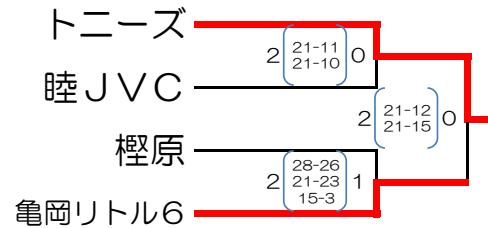

令和6年度 第40回京都府小学生バレーボール新人大会

男子 A1組 (2/22)

男子 A2組 (2/22)

男女混合 A1組 (2/23)

男女混合 A2組 (2/23)

男女混合 B1組 (2/22)

男女混合 B2組 (2/23)

女子 A1組 (2/22)

女子 A2組 (2/22)

女子 A3組 (2/23)

女子 A4組 (2/23)

女子 B1組 (2/23)

女子 B2組 (2/23)