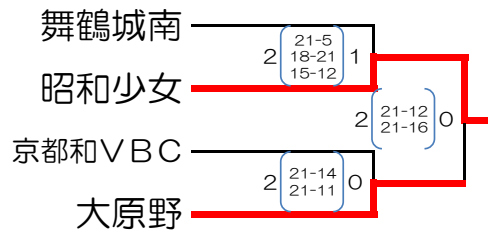

令和6年度 第40回京都府小学生バレーボール新人大会

男子 A1組 (2/22)

男子 A2組 (2/22)

男女混合 A1組 (2/23)

男女混合 A2組 (2/23)

男女混合 B1組 (2/22)

男女混合 B2組 (2/23)

女子 A1組 (2/22)

女子 A2組 (2/22)

女子 A3組 (2/23)

女子 A4組 (2/23)

女子 B1組 (2/23)

女子 B2組 (2/23)