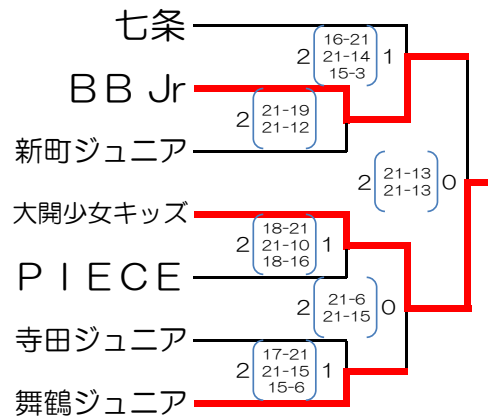

令和6年度 第40回京都府小学生バレーボール新人大会

男子 A1組 (2/22)

男子 A2組 (2/22)

男女混合 A1組 (2/23)

男女混合 A2組 (2/23)

男女混合 B1組 (2/22)

男女混合 B2組 (2/23)

女子 A1組 (2/22)

女子 A2組 (2/22)

女子 A3組 (2/23)

女子 A4組 (2/23)

女子 B1組 (2/23)

女子 B2組 (2/23)