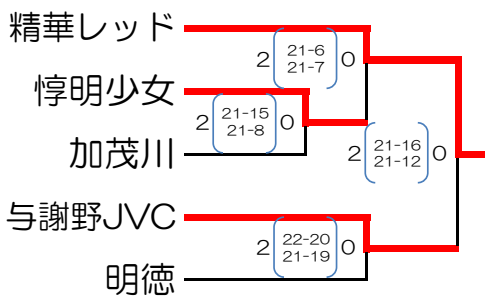

令和6年度 第40回京都府小学生バレーボール新人大会

男子 A1組 (2/22)

男子 A2組 (2/22)

男女混合 A1組 (2/23)

男女混合 A2組 (2/23)

男女混合 B1組 (2/22)

男女混合 B2組 (2/23)

女子 A1組 (2/22)

女子 A2組 (2/22)

女子 A3組 (2/23)

女子 A4組 (2/23)

女子 B1組 (2/23)

女子 B2組 (2/23)