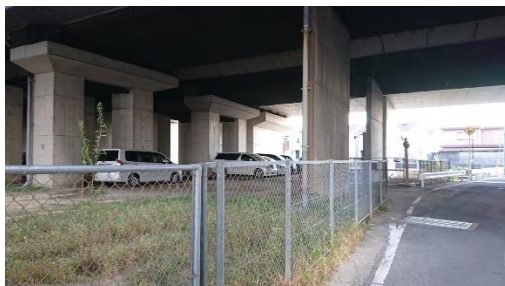

参加されますチームの皆様へ<名神高架下臨時駐車場への道順>

① 体育館前道路を南進、T字路を右折

②名神をくぐり、信号を左折

③名神に沿って南下

④信号手前のT字路を左折

<到着です。体育館まで徒歩10分程度は必要です>

<名神高架下臨時駐車場への案内> ※第2駐車場(P2)は使用不可です。