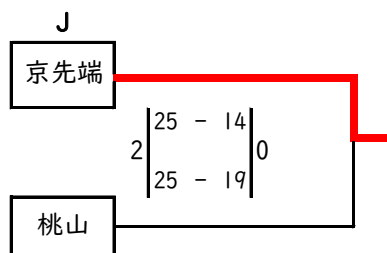

令和6年度全日本バレーボール高等学校選手権大会 京都府南部予選会（府大会出場決定戦）

男子

令和6年度全日本バレーボール高等学校選手権大会 京都府南部予選会（府大会出場決定戦）

女子

N

M