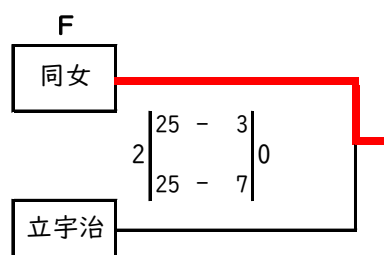

令和6年度全日本バレーボール高等学校選手権大会 京都府南部予選会（府大会出場決定戦）

男子

令和6年度全日本バレーボール高等学校選手権大会 京都府南部予選会（府大会出場決定戦）

女子

N

M