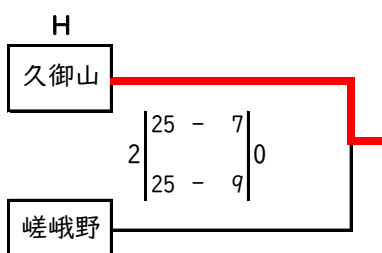

令和6年度全日本バレーボール高等学校選手権大会 京都府南部予選会（府大会出場決定戦）

男子

令和6年度全日本バレーボール高等学校選手権大会 京都府南部予選会（府大会出場決定戦）

女子

N

M