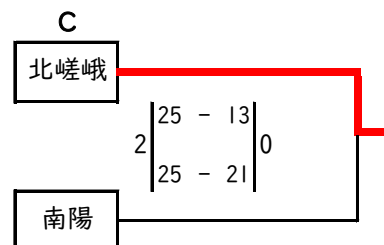

令和6年度全日本バレーボール高等学校選手権大会 京都府南部予選会（府大会出場決定戦）

男子

令和6年度全日本バレーボール高等学校選手権大会 京都府南部予選会（府大会出場決定戦）

女子

N

M