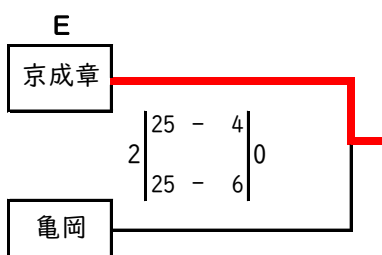

令和6年度全日本バレーボール高等学校選手権大会 京都府南部予選会（府大会出場決定戦）

男子

令和6年度全日本バレーボール高等学校選手権大会 京都府南部予選会（府大会出場決定戦）

女子

N

M