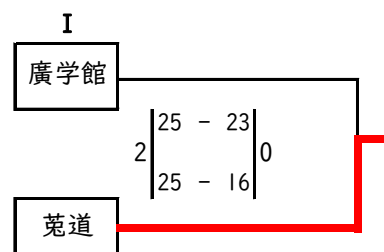

令和6年度全日本バレーボール高等学校選手権大会 京都府南部予選会（府大会出場決定戦）

男子

令和6年度全日本バレーボール高等学校選手権大会 京都府南部予選会（府大会出場決定戦）

女子

N

M