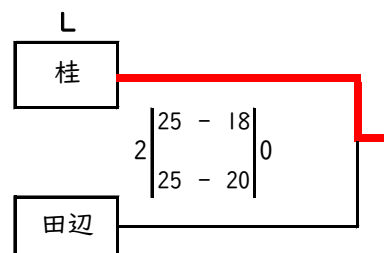

令和6年度全日本バレーボール高等学校選手権大会 京都府南部予選会（府大会出場決定戦）

男子

令和6年度全日本バレーボール高等学校選手権大会 京都府南部予選会（府大会出場決定戦）

女子

N

M