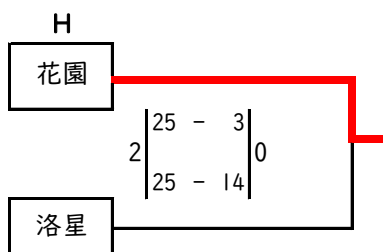

令和6年度全日本バレーボール高等学校選手権大会 京都府南部予選会（府大会出場決定戦）

男子

令和6年度全日本バレーボール高等学校選手権大会 京都府南部予選会（府大会出場決定戦）

女子

N

M