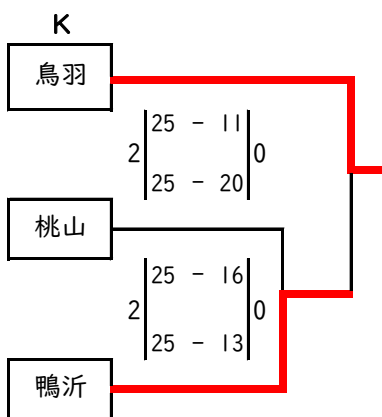

令和6年度全日本バレーボール高等学校選手権大会 京都府南部予選会（府大会出場決定戦）

男子

令和6年度全日本バレーボール高等学校選手権大会 京都府南部予選会（府大会出場決定戦）

女子

N

M