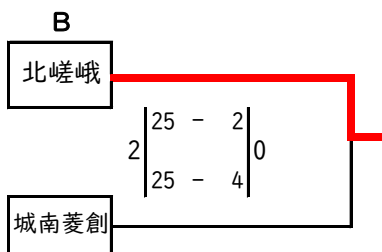

令和6年度全日本バレーボール高等学校選手権大会 京都府南部予選会（府大会出場決定戦）

男子

令和6年度全日本バレーボール高等学校選手権大会 京都府南部予選会（府大会出場決定戦）

女子

N

M