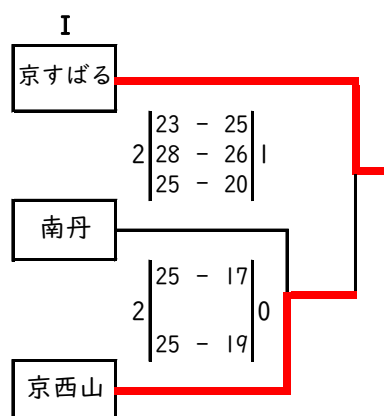

令和6年度全日本バレーボール高等学校選手権大会 京都府南部予選会（府大会出場決定戦）

男子

令和6年度全日本バレーボール高等学校選手権大会 京都府南部予選会（府大会出場決定戦）

女子

N

M