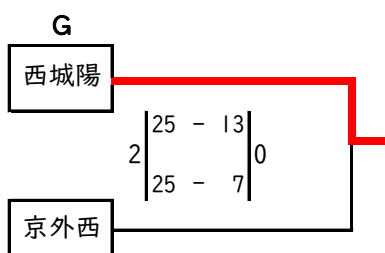

令和6年度全日本バレーボール高等学校選手権大会 京都府南部予選会（府大会出場決定戦）

男子

令和6年度全日本バレーボール高等学校選手権大会 京都府南部予選会（府大会出場決定戦）

女子

N

M