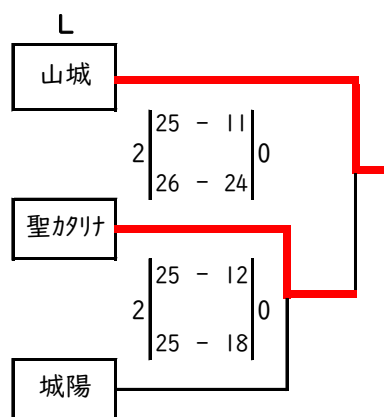

令和6年度全日本バレーボール高等学校選手権大会 京都府南部予選会（府大会出場決定戦）

男子

令和6年度全日本バレーボール高等学校選手権大会 京都府南部予選会（府大会出場決定戦）

女子

N

M