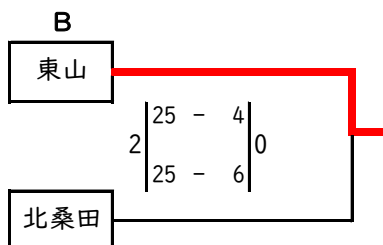

令和6年度全日本バレーボール高等学校選手権大会 京都府南部予選会（府大会出場決定戦）

男子

令和6年度全日本バレーボール高等学校選手権大会 京都府南部予選会（府大会出場決定戦）

女子

N

M