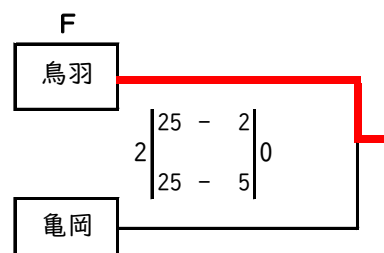

令和6年度全日本バレーボール高等学校選手権大会 京都府南部予選会（府大会出場決定戦）

男子

令和6年度全日本バレーボール高等学校選手権大会 京都府南部予選会（府大会出場決定戦）

女子

N

M