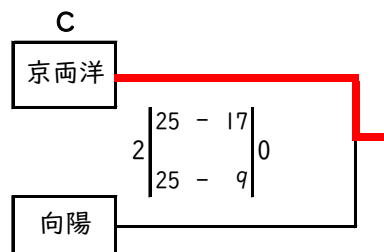

令和6年度全日本バレーボール高等学校選手権大会 京都府南部予選会（府大会出場決定戦）

男子

令和6年度全日本バレーボール高等学校選手権大会 京都府南部予選会（府大会出場決定戦）

女子

N

M