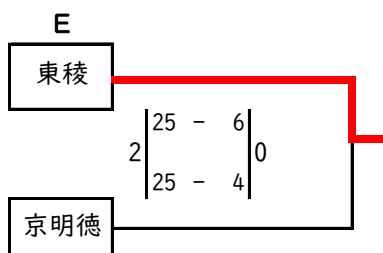

令和6年度全日本バレーボール高等学校選手権大会 京都府南部予選会（府大会出場決定戦）

男子

令和6年度全日本バレーボール高等学校選手権大会 京都府南部予選会（府大会出場決定戦）

女子

N

M