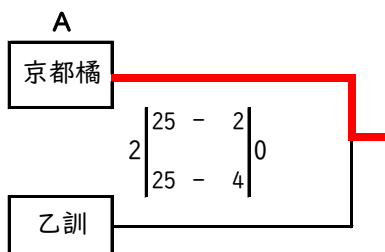

令和6年度全日本バレーボール高等学校選手権大会 京都府南部予選会（府大会出場決定戦）

男子

令和6年度全日本バレーボール高等学校選手権大会 京都府南部予選会（府大会出場決定戦）

女子

N

M