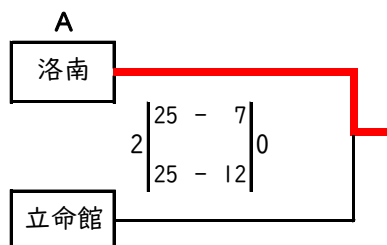

令和6年度全日本バレーボール高等学校選手権大会 京都府南部予選会（府大会出場決定戦）

男子

令和6年度全日本バレーボール高等学校選手権大会 京都府南部予選会（府大会出場決定戦）

女子

N

M