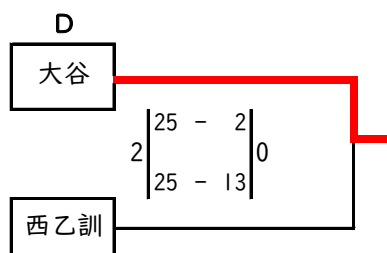

令和6年度全日本バレーボール高等学校選手権大会 京都府南部予選会（府大会出場決定戦）

男子

令和6年度全日本バレーボール高等学校選手権大会 京都府南部予選会（府大会出場決定戦）

女子

N

M