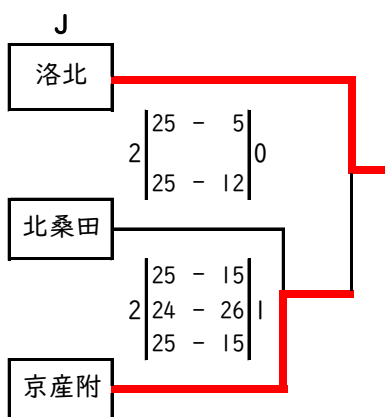

令和6年度全日本バレーボール高等学校選手権大会 京都府南部予選会（府大会出場決定戦）

男子

令和6年度全日本バレーボール高等学校選手権大会 京都府南部予選会（府大会出場決定戦）

女子

N

M