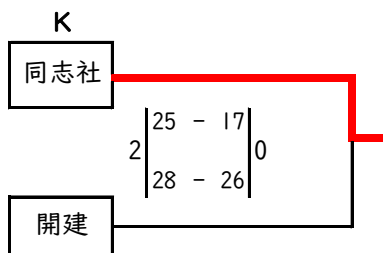

令和6年度全日本バレーボール高等学校選手権大会 京都府南部予選会（府大会出場決定戦）

男子

令和6年度全日本バレーボール高等学校選手権大会 京都府南部予選会（府大会出場決定戦）

女子

N

M