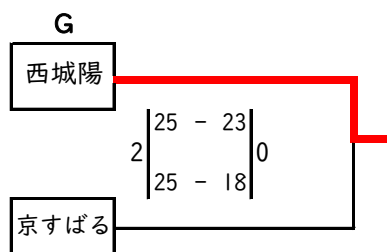

令和6年度全日本バレーボール高等学校選手権大会 京都府南部予選会（府大会出場決定戦）

男子

令和6年度全日本バレーボール高等学校選手権大会 京都府南部予選会（府大会出場決定戦）

女子

N

M