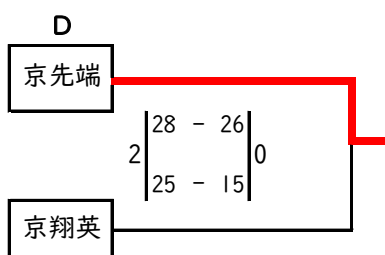

令和6年度全日本バレーボール高等学校選手権大会 京都府南部予選会（府大会出場決定戦）

男子

令和6年度全日本バレーボール高等学校選手権大会 京都府南部予選会（府大会出場決定戦）

女子

N

M