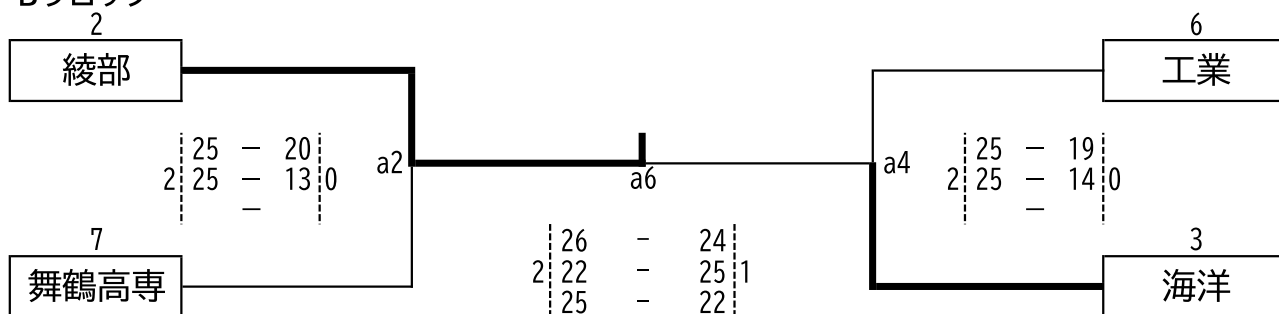

令和6年度 全日本高等学校バレーボール選手権大会 両丹予選会 結果

日時： 10月26日(土) 9:00開館 9:45開始 10月27日(日) 9:00開館 9:30開始
 場所：26日 宮津天橋高校宮津学舎 27日 宮津市民体育館 主催： 京都府高体連両丹支部

男子の部

Aブロック

| | 1 成美 | 4 宮津天橋 | 5 西舞鶴 | 勝敗 | セット率 | 順位 |
|-----------|-----------------------|-------------------------------|-------------------------------|------|------|----|
| 1 成美 | - | 25 - 5 25 - 8 0 | 25 - 6 25 - 8 0 | 2勝0敗 | 4/0 | 1 |
| 4 宮津天橋 | 5 - 25 8 - 25 - | - | 25 - 23 17 - 25 25 - 19 | 1勝1敗 | 2/3 | 2 |
| 5 西舞鶴 | 6 - 25 8 - 25 - | 23 - 25 25 - 17 19 - 25 | - | 0勝2敗 | 1/4 | 3 |

Bブロック

優勝決定戦

3位決定戦

| 優勝 | 2位 | 3位 | 4位 |
|----|----|----|------|
| 成美 | 綾部 | 海洋 | 宮津天橋 |

令和6年度 全日本高等学校バレーボール選手権大会 両丹予選会 結果

日時： 10月26日(土) 9:00開館 9:45開始 10月27日(日) 9:00開館 9:30開始
 場所： 26日 宮津天橋高校加悦谷学舎 27日 宮津市民体育館 主催： 京都府高体連両丹支部