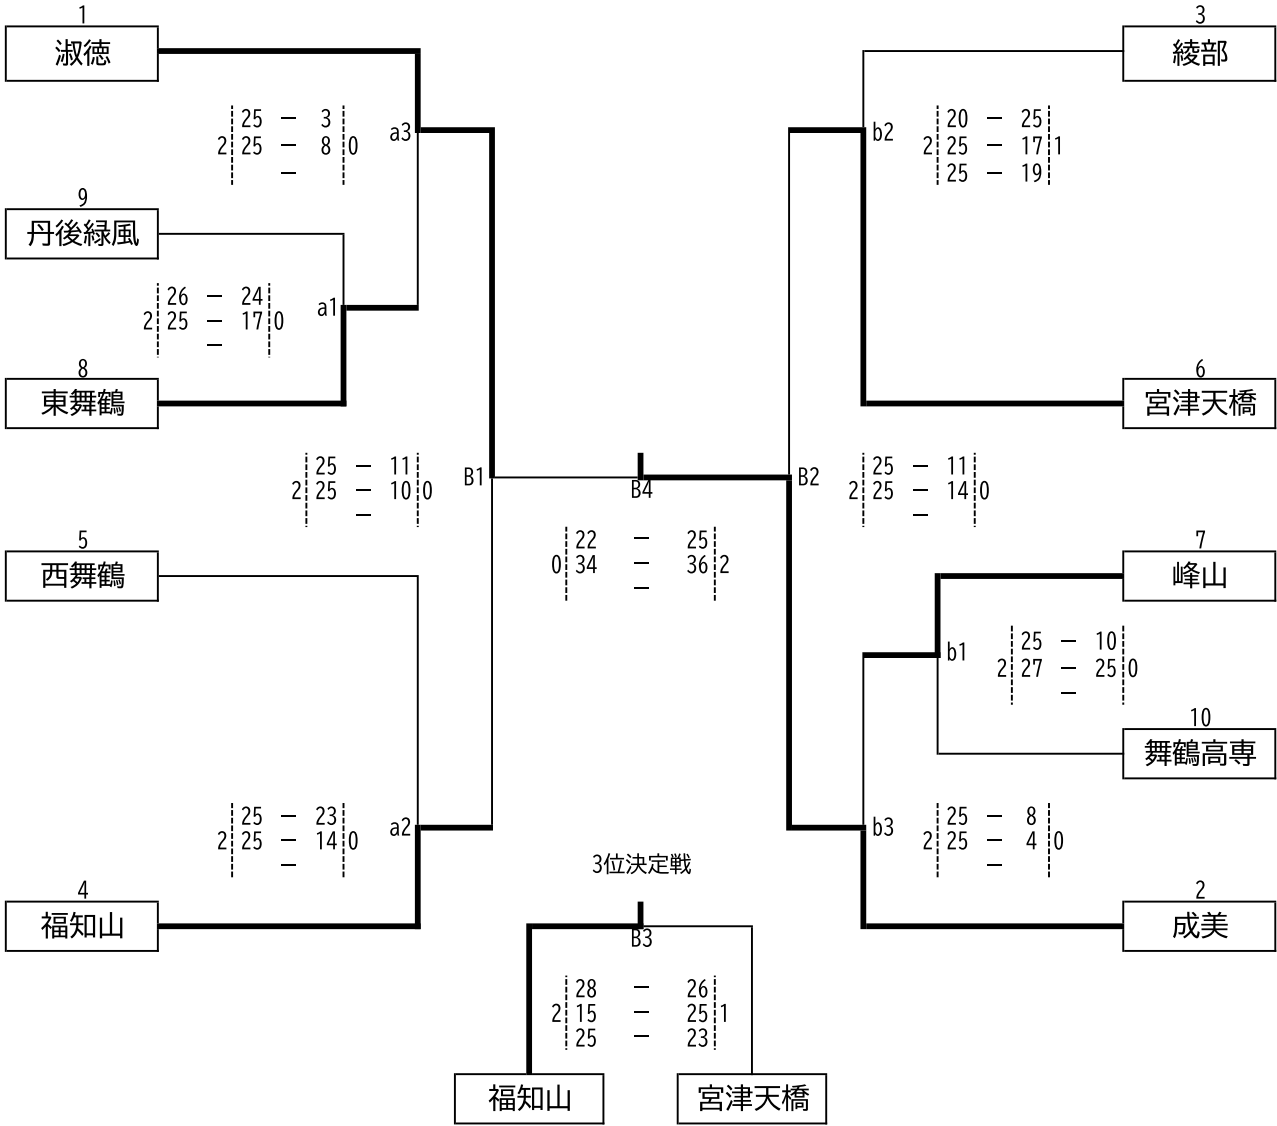

Bブロック

優勝決定戦

3位決定戦

| 優勝 | 2位 | 3位 | 4位 |
|----|----|----|------|
| 成美 | 綾部 | 海洋 | 宮津天橋 |

令和6年度 全日本高等学校バレーボール選手権大会 両丹予選会 結果

日時： 10月26日(土) 9:00開館 9:45開始 10月27日(日) 9:00開館 9:30開始
 場所： 26日 宮津天橋高校加悦谷学舎 27日 宮津市民体育館 主催： 京都府高体連両丹支部

女子の部

| 優勝 | 2位 | 3位 | 4位 |
|----|----|-----|------|
| 成美 | 淑徳 | 福知山 | 宮津天橋 |