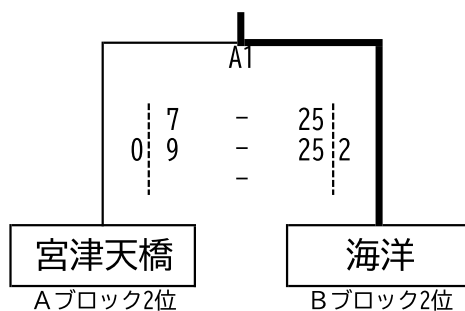

令和6年度 全日本高等学校バレーボール選手権大会 両丹予選会 結果

日時： 10月26日(土) 9:00開館 9:45開始 10月27日(日) 9:00開館 9:30開始
 場所：26日 宮津天橋高校宮津学舎 27日 宮津市民体育館 主催： 京都府高体連両丹支部

男子の部

Aブロック

| | 1 成美 | 4 宮津天橋 | 5 西舞鶴 | 勝敗 | セット率 | 順位 |
|-----------|-----------------------|-------------------------------|-------------------------------|------|------|----|
| 1 成美 | - | 25 - 5 25 - 8 0 | 25 - 6 25 - 8 0 | 2勝0敗 | 4/0 | 1 |
| 4 宮津天橋 | 5 - 25 8 - 25 - | - | 25 - 23 17 - 25 25 - 19 | 1勝1敗 | 2/3 | 2 |
| 5 西舞鶴 | 6 - 25 8 - 25 - | 23 - 25 25 - 17 19 - 25 | - | 0勝2敗 | 1/4 | 3 |

Bブロック

優勝決定戦

3位決定戦

| 優勝 | 2位 | 3位 | 4位 |
|----|----|----|------|
| 成美 | 綾部 | 海洋 | 宮津天橋 |

令和6年度 全日本高等学校バレーボール選手権大会 両丹予選会 結果

日時： 10月26日(土) 9:00開館 9:45開始 10月27日(日) 9:00開館 9:30開始
 場所： 26日 宮津天橋高校加悦谷学舎 27日 宮津市民体育館 主催： 京都府高体連両丹支部