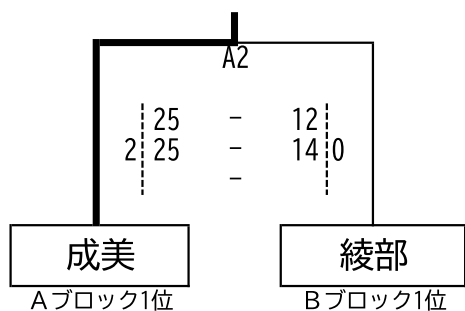

令和6年度 全日本高等学校バレーボール選手権大会 両丹予選会 結果

日時： 10月26日(土) 9:00開館 9:45開始 10月27日(日) 9:00開館 9:30開始
 場所：26日 宮津天橋高校宮津学舎 27日 宮津市民体育館 主催： 京都府高体連両丹支部

男子の部

Aブロック

| | 1 成美 | 4 宮津天橋 | 5 西舞鶴 | 勝敗 | セット率 | 順位 |
|-----------|-----------------------|-------------------------------|-------------------------------|------|------|----|
| 1 成美 | - | 25 - 5 25 - 8 0 | 25 - 6 25 - 8 0 | 2勝0敗 | 4/0 | 1 |
| 4 宮津天橋 | 5 - 25 8 - 25 - | - | 25 - 23 17 - 25 25 - 19 | 1勝1敗 | 2/3 | 2 |
| 5 西舞鶴 | 6 - 25 8 - 25 - | 23 - 25 25 - 17 19 - 25 | - | 0勝2敗 | 1/4 | 3 |

Bブロック

優勝決定戦

3位決定戦

| 優勝 | 2位 | 3位 | 4位 |
|----|----|----|------|
| 成美 | 綾部 | 海洋 | 宮津天橋 |

令和6年度 全日本高等学校バレーボール選手権大会 両丹予選会 結果

日時： 10月26日(土) 9:00開館 9:45開始 10月27日(日) 9:00開館 9:30開始
 場所： 26日 宮津天橋高校加悦谷学舎 27日 宮津市民体育館 主催： 京都府高体連両丹支部