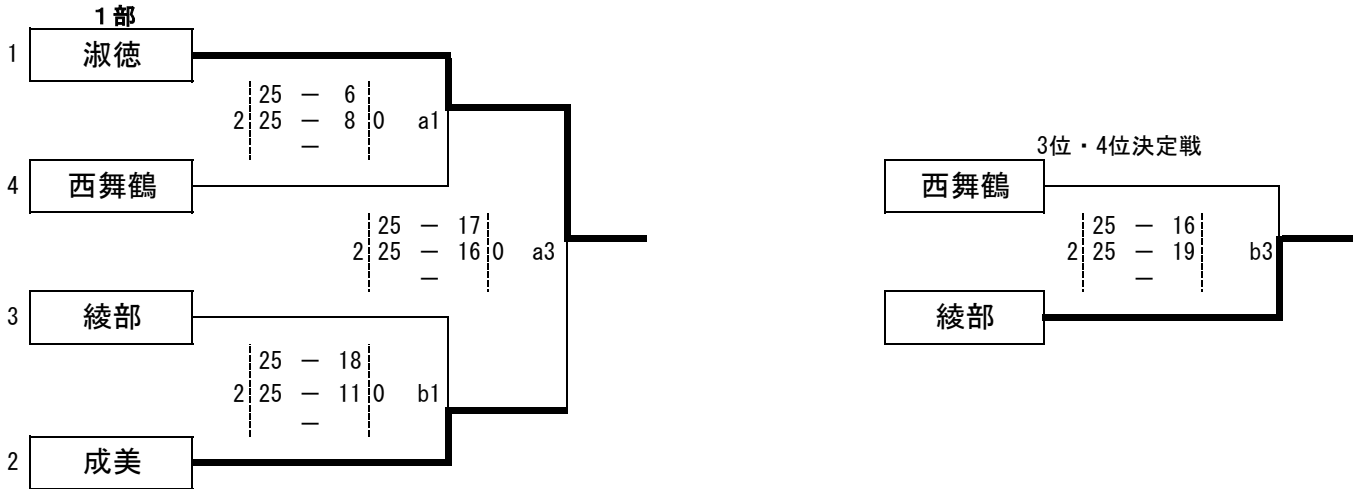

## 1部-2部入れ替え戦

	1部2位	1部3位	2部1位	2部2位	勝敗	セット率	順位
	海洋	宮津天橋	綾部	西舞鶴			
1部2位	海洋	2   25 - 6   0 25 - 3   0	0   21 - 25   2 22 - 25   2	2   25 - 7   0 25 - 12   0	2勝1敗	4/2	2
1部3位							
1部3位	0   6 - 25   2 3 - 25   2	2   25 - 13   0 25 - 14   0	0   13 - 25   2 14 - 25   2	2   25 - 20   1 24 - 26   1 26 - 24   1	1勝2敗	2/5	3
2部1位							
2部1位	2   25 - 21   0 25 - 22   0	1   20 - 25   2 26 - 24   2 24 - 26   2	0   10 - 25   2 16 - 25   2	2   25 - 10   0 25 - 16   0	3勝0敗	6/0	1
2部2位							
2部2位	0   7 - 25   2 12 - 25   2	1   20 - 25   2 26 - 24   2 24 - 26   2	0   10 - 25   2 16 - 25   2	2   25 - 10   0 25 - 16   0	0勝3敗	1/6	4
西舞鶴							

最終順位

1位	成美	2位	綾部	3位	海洋	4位	宮津天橋
5位	西舞鶴	6位	工業				

# 令和6年度 両丹高等学校バレーボール夏季大会 結果

日時： 8月8日(木)/9日(金) 9:00開館 9:30開始

場所： 舞鶴文化公園体育館 主催：京都府高体連両丹支部

女子の部

1日目

**2部**

	5	6	7	勝敗	セット率	順位
5	宮津天橋	福知山	東舞鶴			
宮津天橋	-	0   10 - 25   2 15 - 25   2 -	2   25 - 23   0 25 - 16   0 -	1勝1敗	2/2	2
6	福知山	-	2   25 - 4   0 25 - 10   0 -	2勝0敗	4/0	1
7	東舞鶴	0   4 - 25   2 10 - 25   2 -	-	0勝2敗	0/4	3