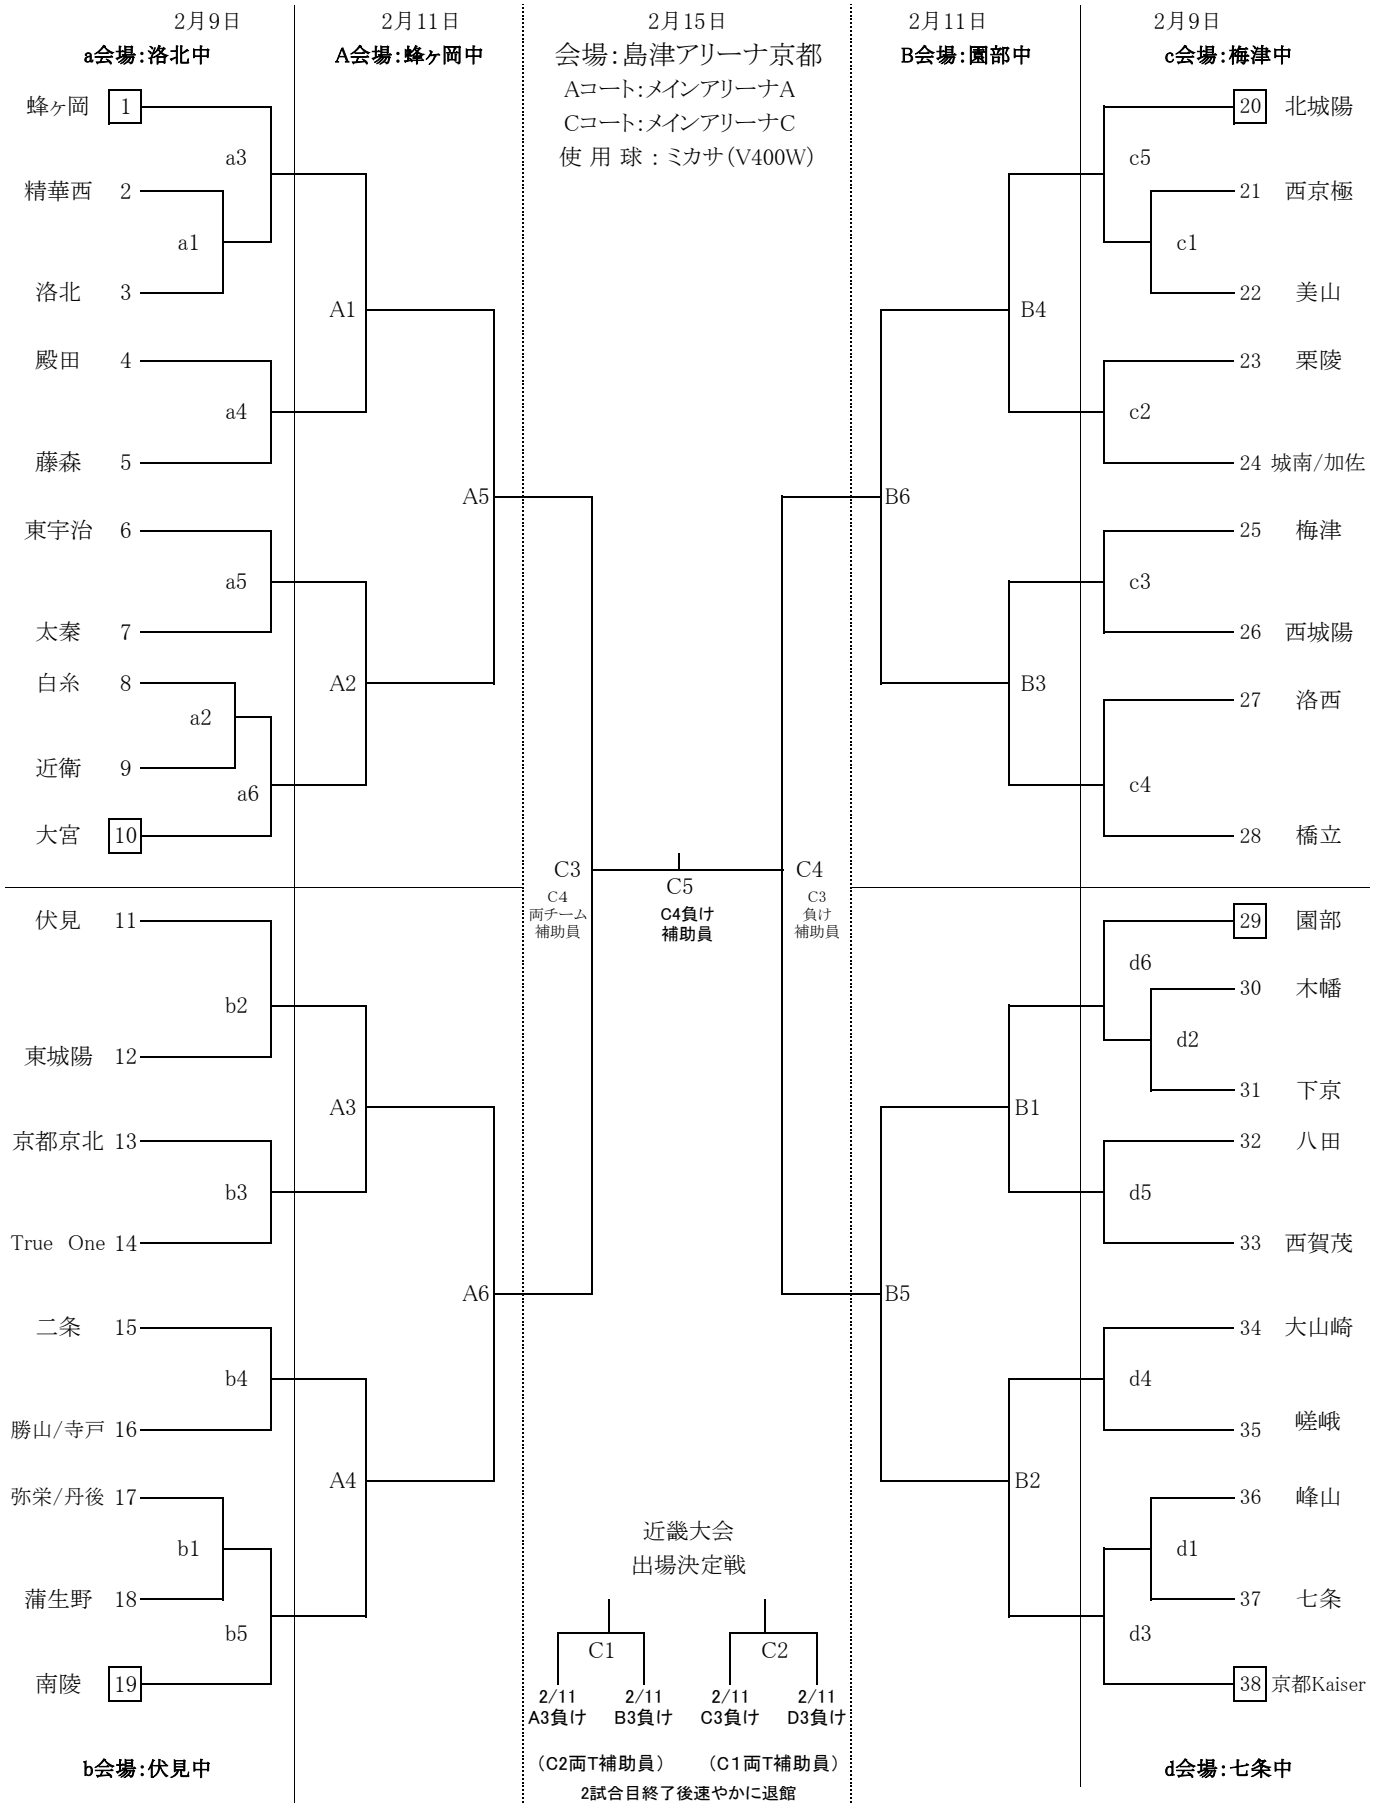

「第57回近畿中学生バレーボール選抜優勝大会京都府予選会」 男子トーナメント

会場校ならびに審判割り当ては別紙参照。

京都市	1 八条	2 蜂ヶ岡	3 洛北	4 洛水	5 檜原	6 伏見	7 下京	8 嵯峨
	9 藤森	9 同志社	9 西院	9 衣笠	9 洛南	9 松尾	9 梅津	9 京都御池
	17 凌風	17 大枝	17 小栗栖	17 西京極	17 附属桃山	17 洛南附属		
山城	1 東宇治	2 城陽	3 山城	4 西宇治	5 田辺	6 広野	7 北宇治	
	9 木幡	9 木津第二	9 大住	9 男山第二	9 維孝館	9 長岡第二	9 宇治	9 黄檗
口丹	1 大成	2 亀岡						
中丹	1 白糸/城南	2 青葉	3 綾部					
地域	1 SELECT京都	2 京都匠ヤング						

「第57回近畿中学生バレーボール選抜優勝大会京都府予選会」 女子トーナメント

会場校ならびに審判割り当ては別紙参照。

京都市	1 蜂ヶ岡	2 西賀茂	3 二条	4 梅津	5 西京極	6 太秦	7 伏見	8 七条
山城	9 近衛	9 栗陵	9 洛北	9 京都京北	9 藤森	9 嵯峨	9 洛西	9 下京
口丹	1 北城陽	2 東城陽	3 大山崎	4 東宇治	5 西城陽	6 精華西	7 木幡	8 勝山/寺戸
中丹	1 園部	2 殿田	3 蒲生野	4 美山				
丹後	1 南陵	2 城南/加佐	3 八田	4 白糸				
地域	1 大宮	2 橋立	3 弥栄/丹後	4 峰山				
	1 京都Kaiser	2 True One						

## 第1日目(1回戦・2回戦)

2月9日 (日)	会場	a	b	c	d	e	f
	男子	嵯峨	木幡	大枝	藤森	城陽	西院
	女子	洛北	伏見	梅津	七条		

## 審判割り一覧