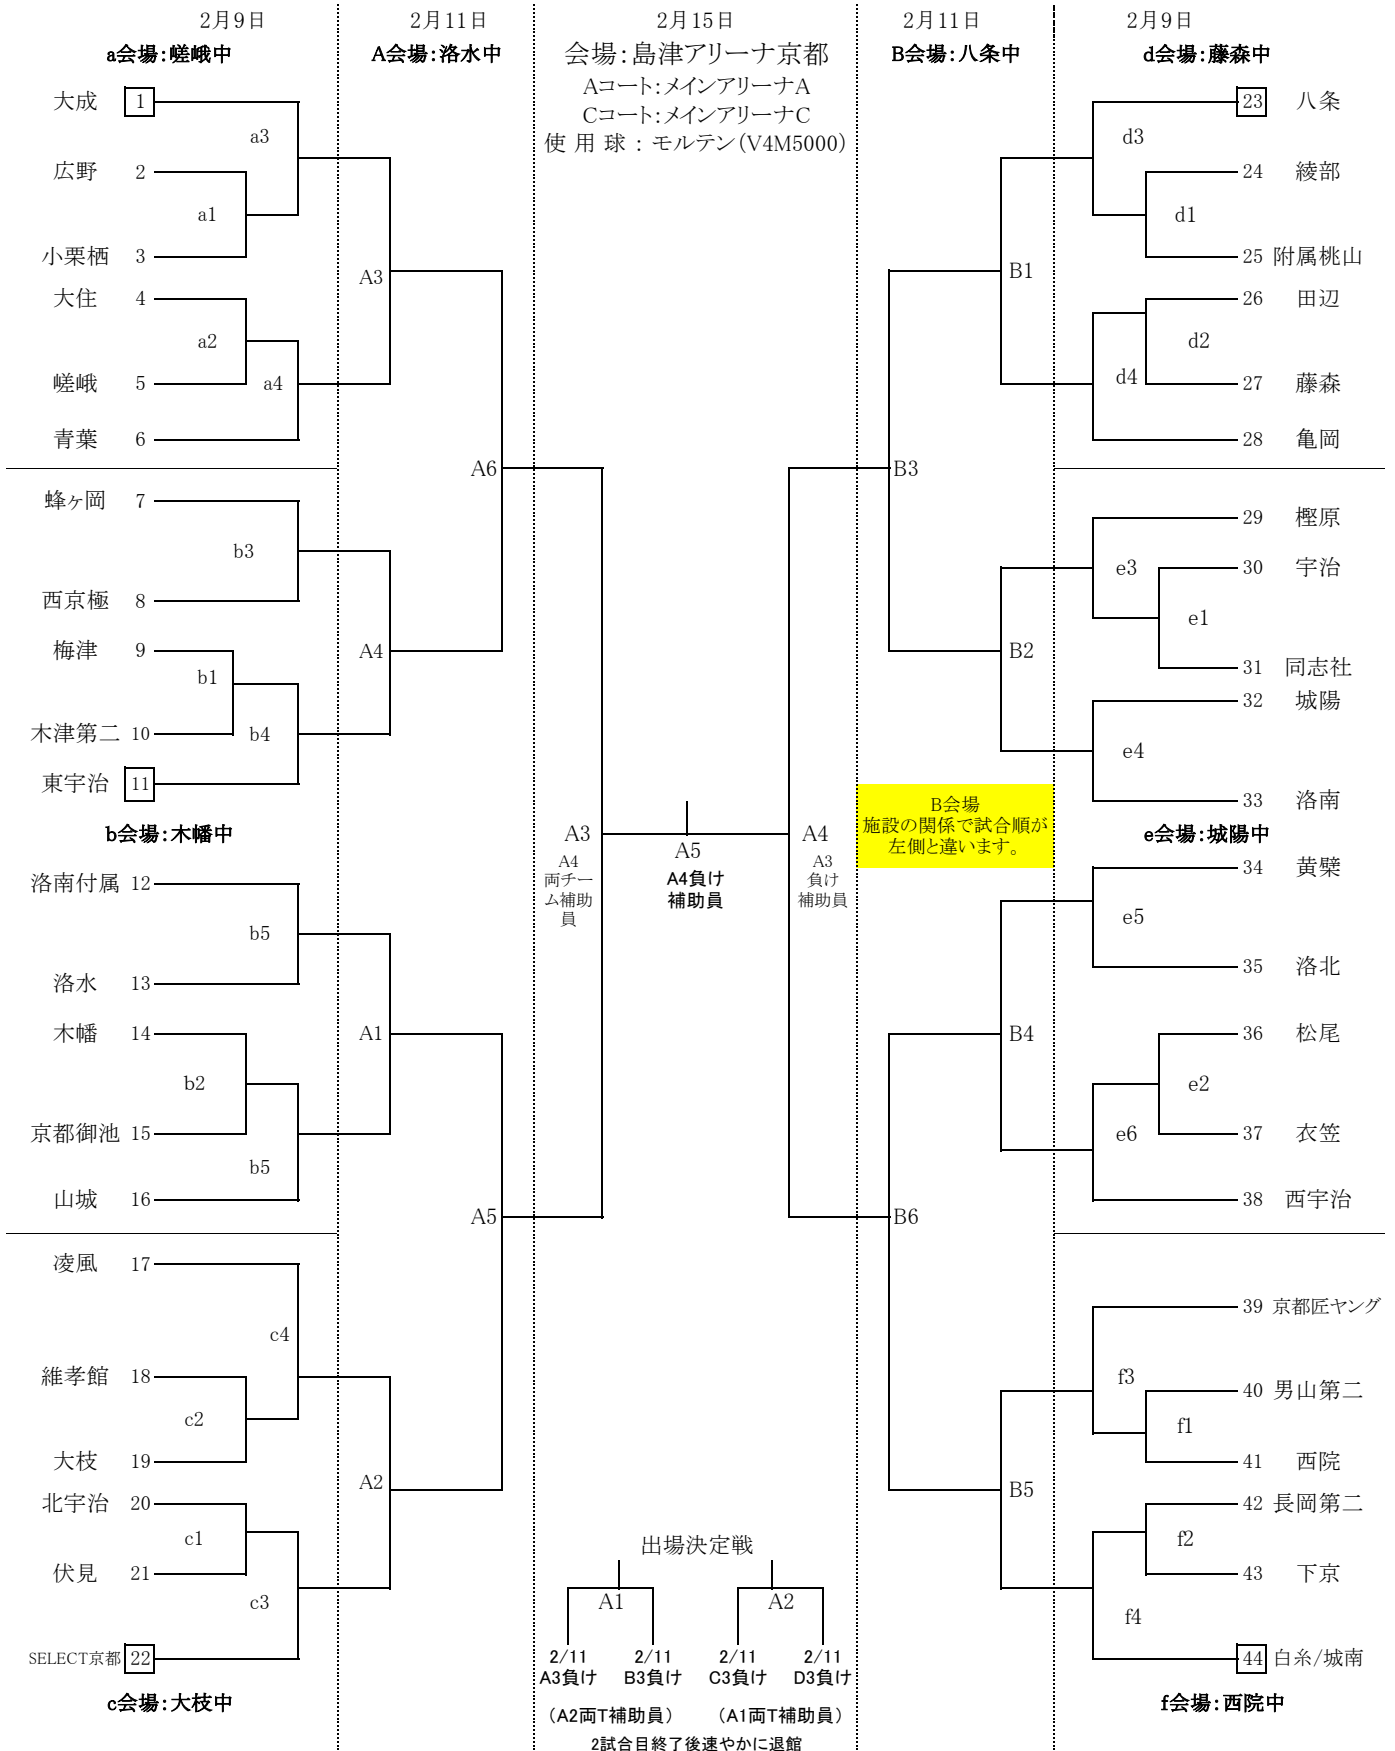

「第57回近畿中学生バレーボール選抜優勝大会京都府予選会」 男子トーナメント

会場校ならびに審判割り当ては別紙参照。

京都市	1 八条	2 蜂ヶ岡	3 洛北	4 洛水	5 檜原	6 伏見	7 下京	8 嵯峨
	9 藤森	9 同志社	9 西院	9 衣笠	9 洛南	9 松尾	9 梅津	9 京都御池
	17 凌風	17 大枝	17 小栗栖	17 西京極	17 附属桃山	17 洛南附属		
山城	1 東宇治	2 城陽	3 山城	4 西宇治	5 田辺	6 広野	7 北宇治	
	9 木幡	9 木津第二	9 大住	9 男山第二	9 維孝館	9 長岡第二	9 宇治	9 黄檗
口丹	1 大成	2 亀岡						
中丹	1 白糸/城南	2 青葉	3 綾部					
地域	1 SELECT京都	2 京都匠ヤング						

「第57回近畿中学生バレーボール選抜優勝大会京都府予選会」 女子トーナメント

会場校ならびに審判割り当ては別紙参照。

京都市	1 蜂ヶ岡	2 西賀茂	3 二条	4 梅津	5 西京極	6 太秦	7 伏見	8 七条
山城	9 近衛	9 栗陵	9 洛北	9 京都京北	9 藤森	9 嵯峨	9 洛西	9 下京
口丹	1 北城陽	2 東城陽	3 大山崎	4 東宇治	5 西城陽	6 精華西	7 木幡	8 勝山/寺戸
中丹	1 園部	2 殿田	3 蒲生野	4 美山				
丹後	1 南陵	2 城南/加佐	3 八田	4 白糸				
地域	1 大宮	2 橋立	3 弥栄/丹後	4 峰山				
	1 京都Kaiser	2 True One						

## 第1日目(1回戦・2回戦)

2月9日 (日)	会場	a	b	c	d	e	f
	男子	嵯峨	木幡	大枝	藤森	城陽	西院
	女子	洛北	伏見	梅津	七条		

## 審判割り一覧