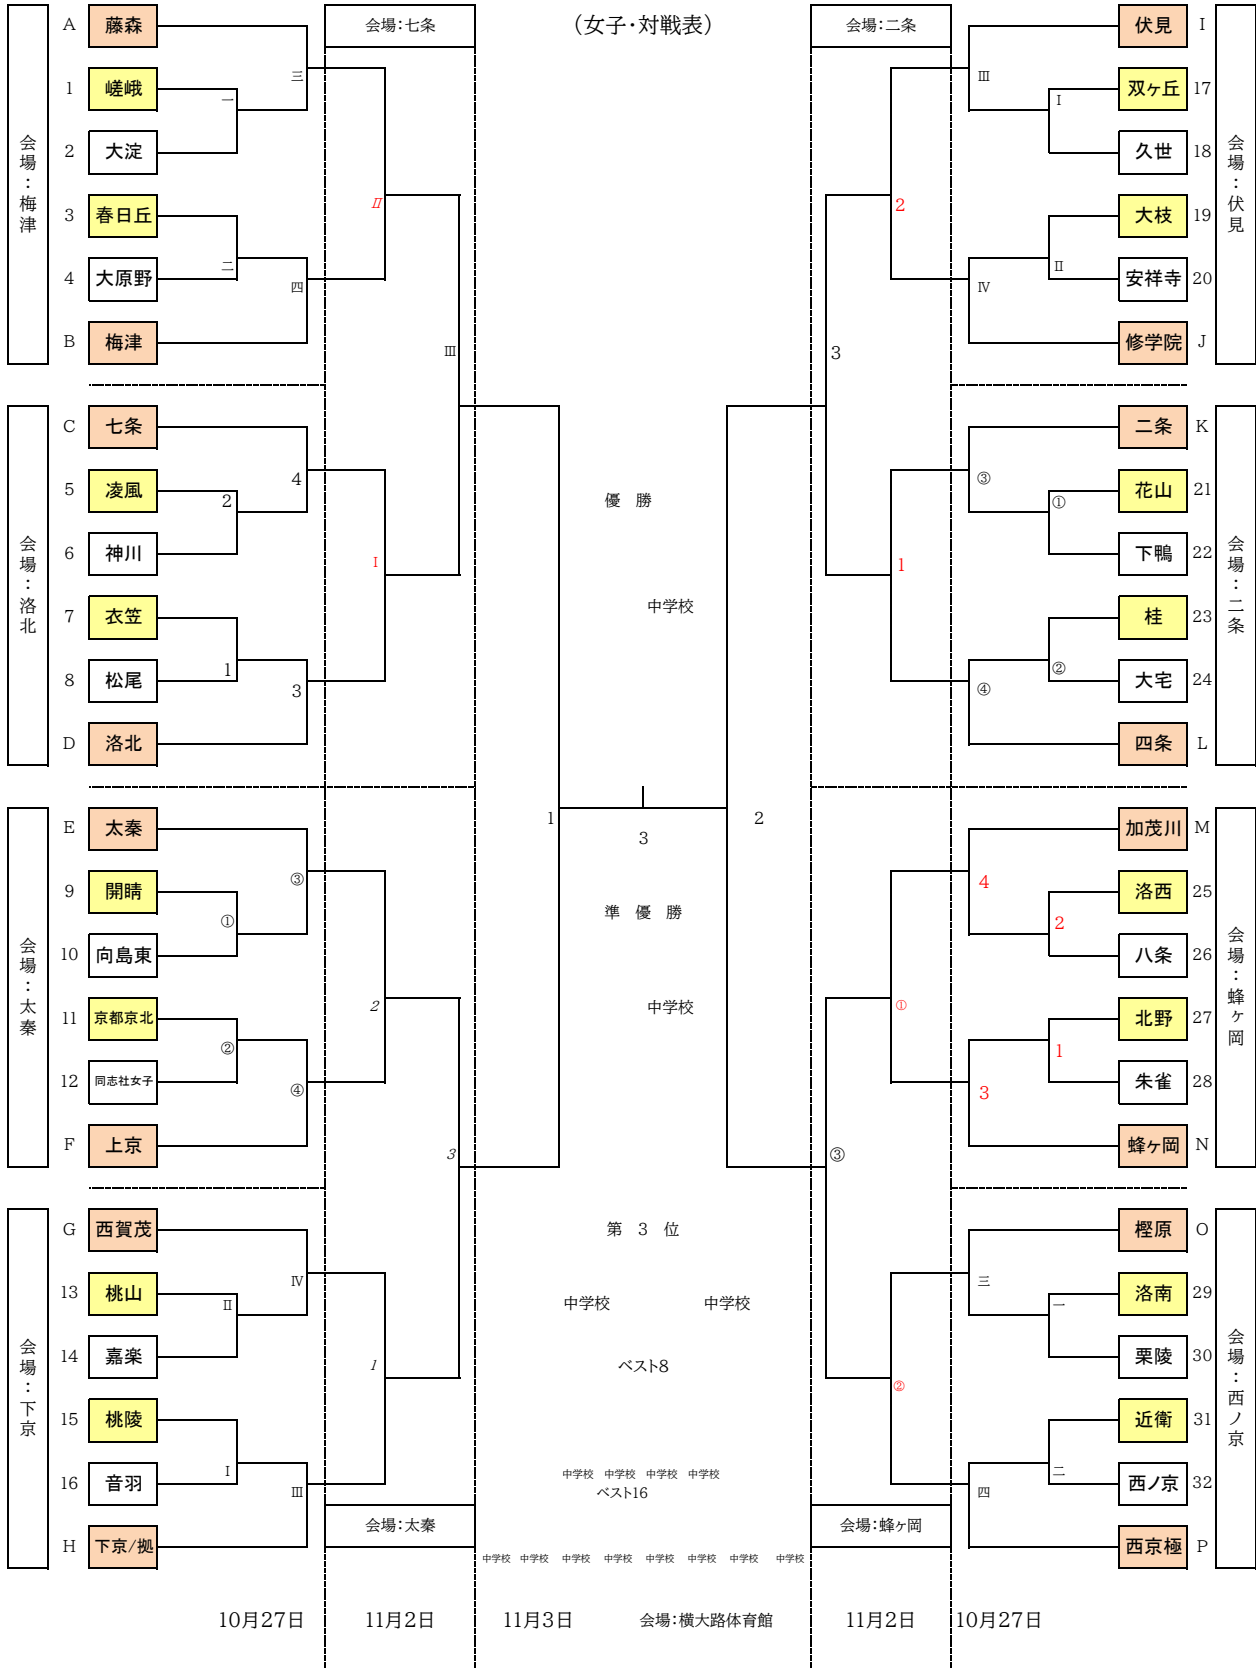

令和6年度 京都市中学校秋季新人大会決勝トーナメント(バレーボール競技の部)

※ 第1日目、各会場の第1試合の審判は、シードの2校でおこなう。9時30分開始を厳守して下さい。

※ 主審・副審は、顧問で、補助員は、それぞれのチームから出し合う(各校ラインズマン2名、得点係1名・IFは副審の学校から)。2試合目からは、前試合の対戦チームの顧問で主審・副審をおこなう。但し、補助員は、敗者チームで全ておこなう。

※ 第2日目、各会場の第1試合の審判は第2試合の、第2試合は第1試合の両チームでおこなう。第3試合の審判は、第1・第2試合の負けチームでおこなう。

※ 第3日目は、専門部でおこなう。(試合球はミカサの新球を使用)

※ 試合順は会場校決定の際に変更することがあります。(基本的には会場校が第1試合になるように設定してください)

※ 女子 1日目 4試合×8会場、2日目 3試合×4会場、3日目 3試合×1会場