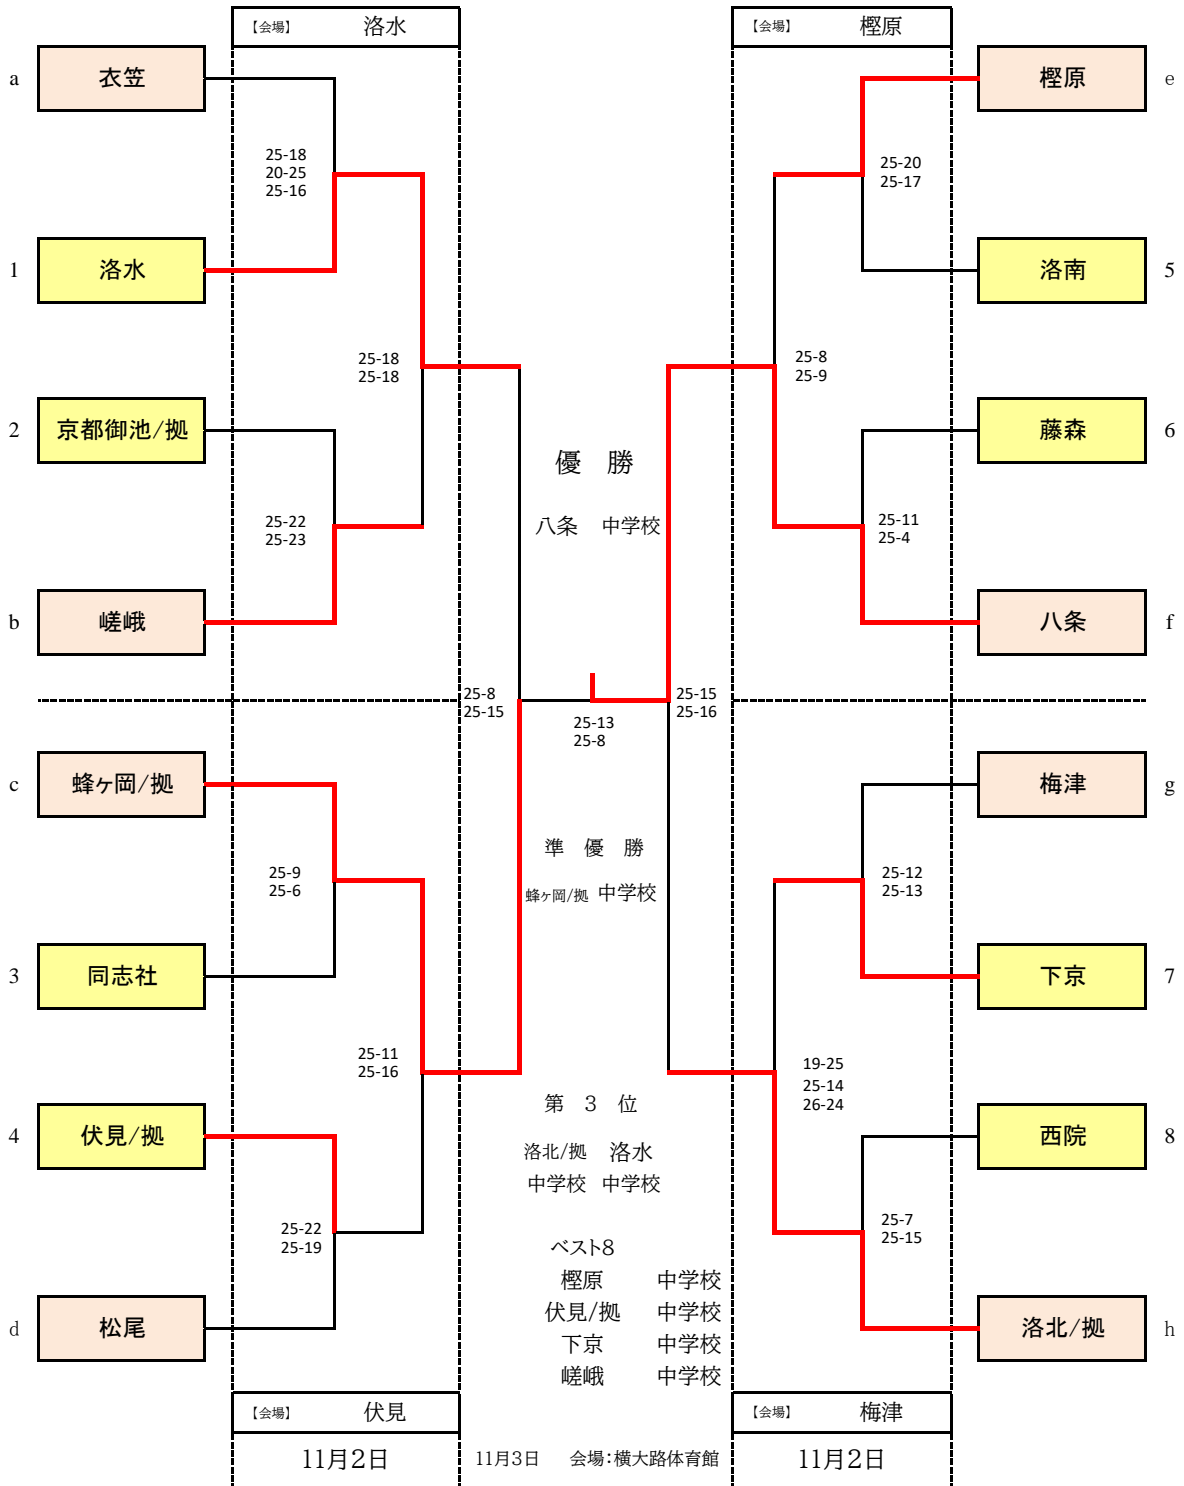

令和6年度 京都市中学校秋季新人大会決勝トーナメント(バレーボール競技の部)
(男子・対戦表)

- ※ 第1試合は第2試合の両チーム、第2試合は第1試合の両チームで審判・補助役員を行う。
- ※ 第3試合は審判・補助役員ともに、第1試合・第2試合の負けチームが行う。
- ※ 最終日のみ、主審・副審は専門部で行う。補助役員は第1試合は第2試合の両チーム。以降は前試合負けチームが行う。
- ※ 9時30分開始を厳守してください。(最終日を除く)
- ※ 試合順は会場校決定の際に変更することがあります。
- ※ 男子 1日目 3試合×4会場、2日目 3試合×1会場