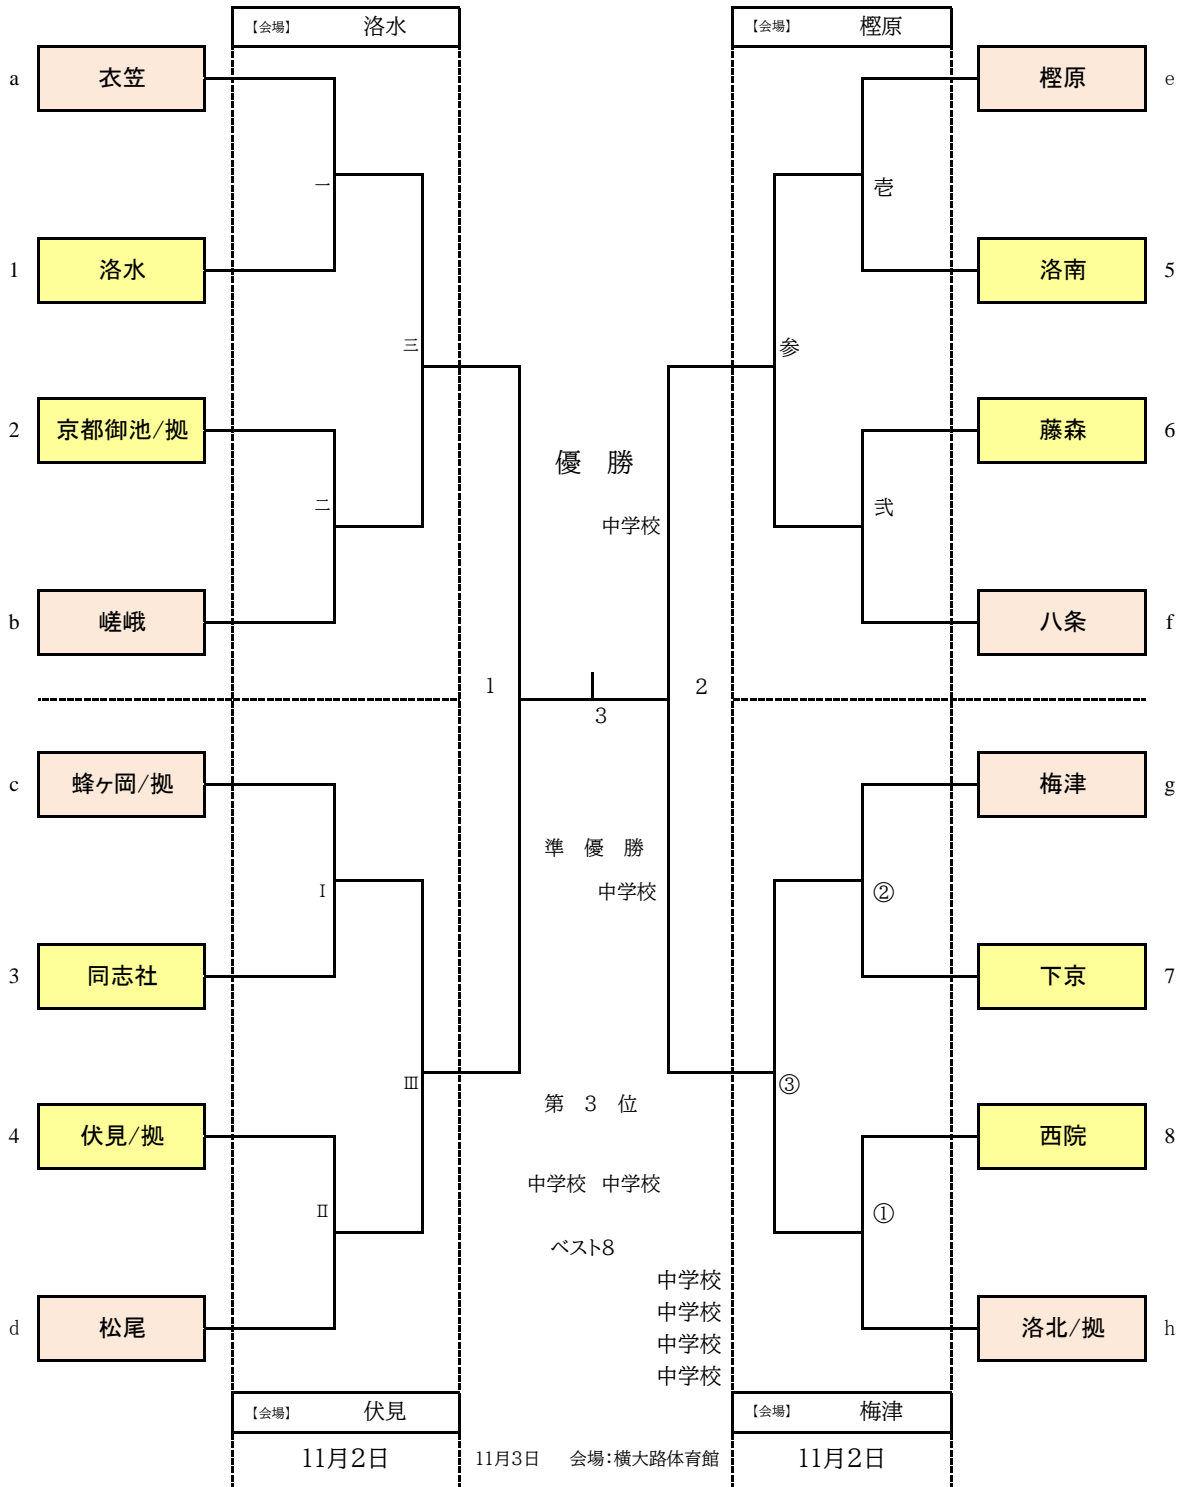

令和6年度 京都市中学校秋季新人大会決勝トーナメント(バレーボール競技の部)
(男子・対戦表)

- ※ 第1試合は第2試合の両チーム、第2試合は第1試合の両チームで審判・補助役員を行う。
- ※ 第3試合は審判・補助役員ともに、第1試合・第2試合の負けチームが行う。
- ※ 最終日のみ、主審・副審は専門部で行う。補助役員は第1試合は第2試合の両チーム。以降は前試合負けチームが行う。
- ※ 9時30分開始を厳守してください。(最終日を除く)
- ※ 試合順は会場校決定の際に変更することがあります。
- ※ 男子 1日目 3試合×4会場、2日目 3試合×1会場