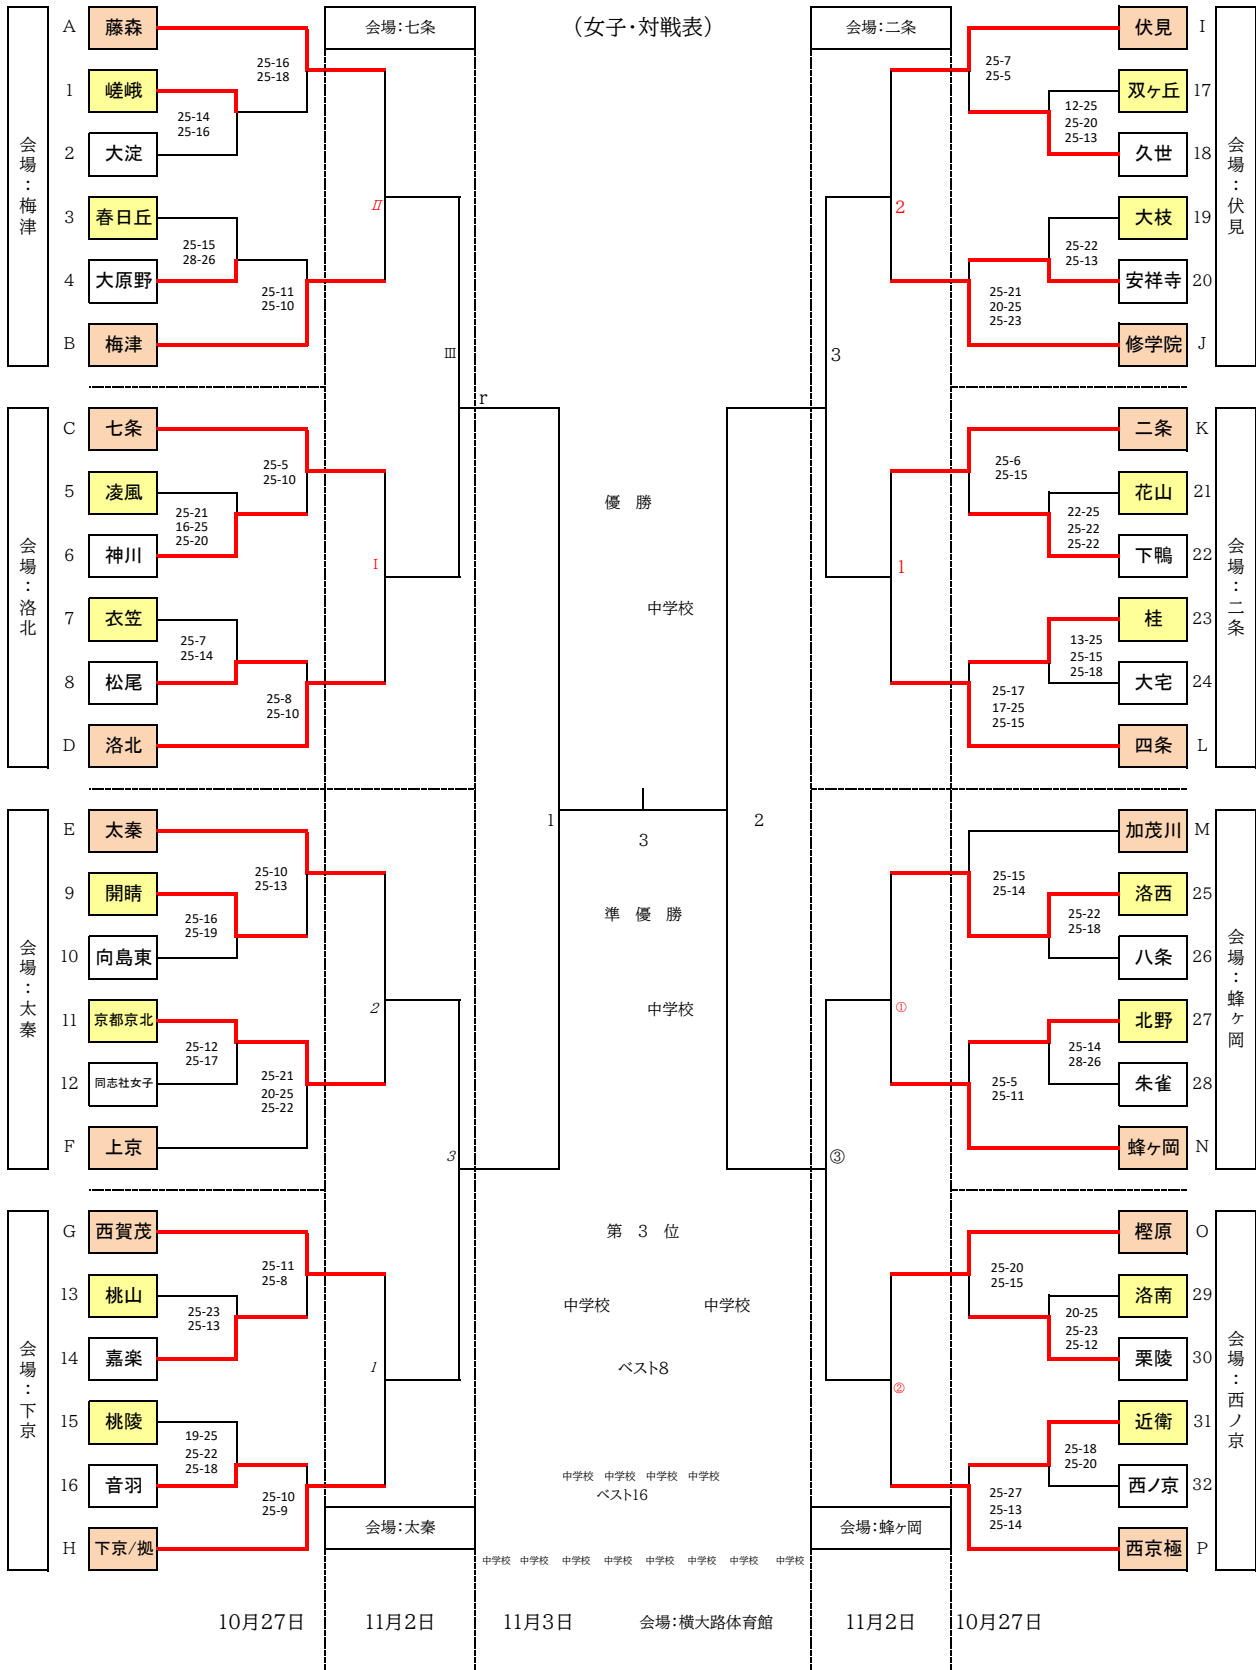

令和6年度 京都市中学校秋季新人大会決勝トーナメント(バレーボール競技の部)

※ 第1日目、各会場の第1試合の審判は、シードの2校でおこなう。9時30分開始を厳守して下さい。

※ 主審・副審は、顧問で、補助員は、それぞれのチームから出し合う(各校ラインズマン2名、得点係1名・IPFは副審の学校から)。2試合目からは、前試合の対戦チームの顧問で主審・副審をおこなう。但し、補助員は、敗者チームで全ておこなう。

※ 第2日目、各会場の第1試合の審判は第2試合の、第2試合は第1試合の両チームでおこなう。第3試合の審判は、第1・第2試合の負けチームでおこなう。

※ 第3日目は、専門部でおこなう。(試合球はミカサの新球を使用)

※ 試合順は会場校決定の際に変更することがあります。(基本的には会場校が第1試合になるように設定してください)

※ 女子 1日目 4試合×8会場、2日目 3試合×4会場、3日目 3試合×1会場