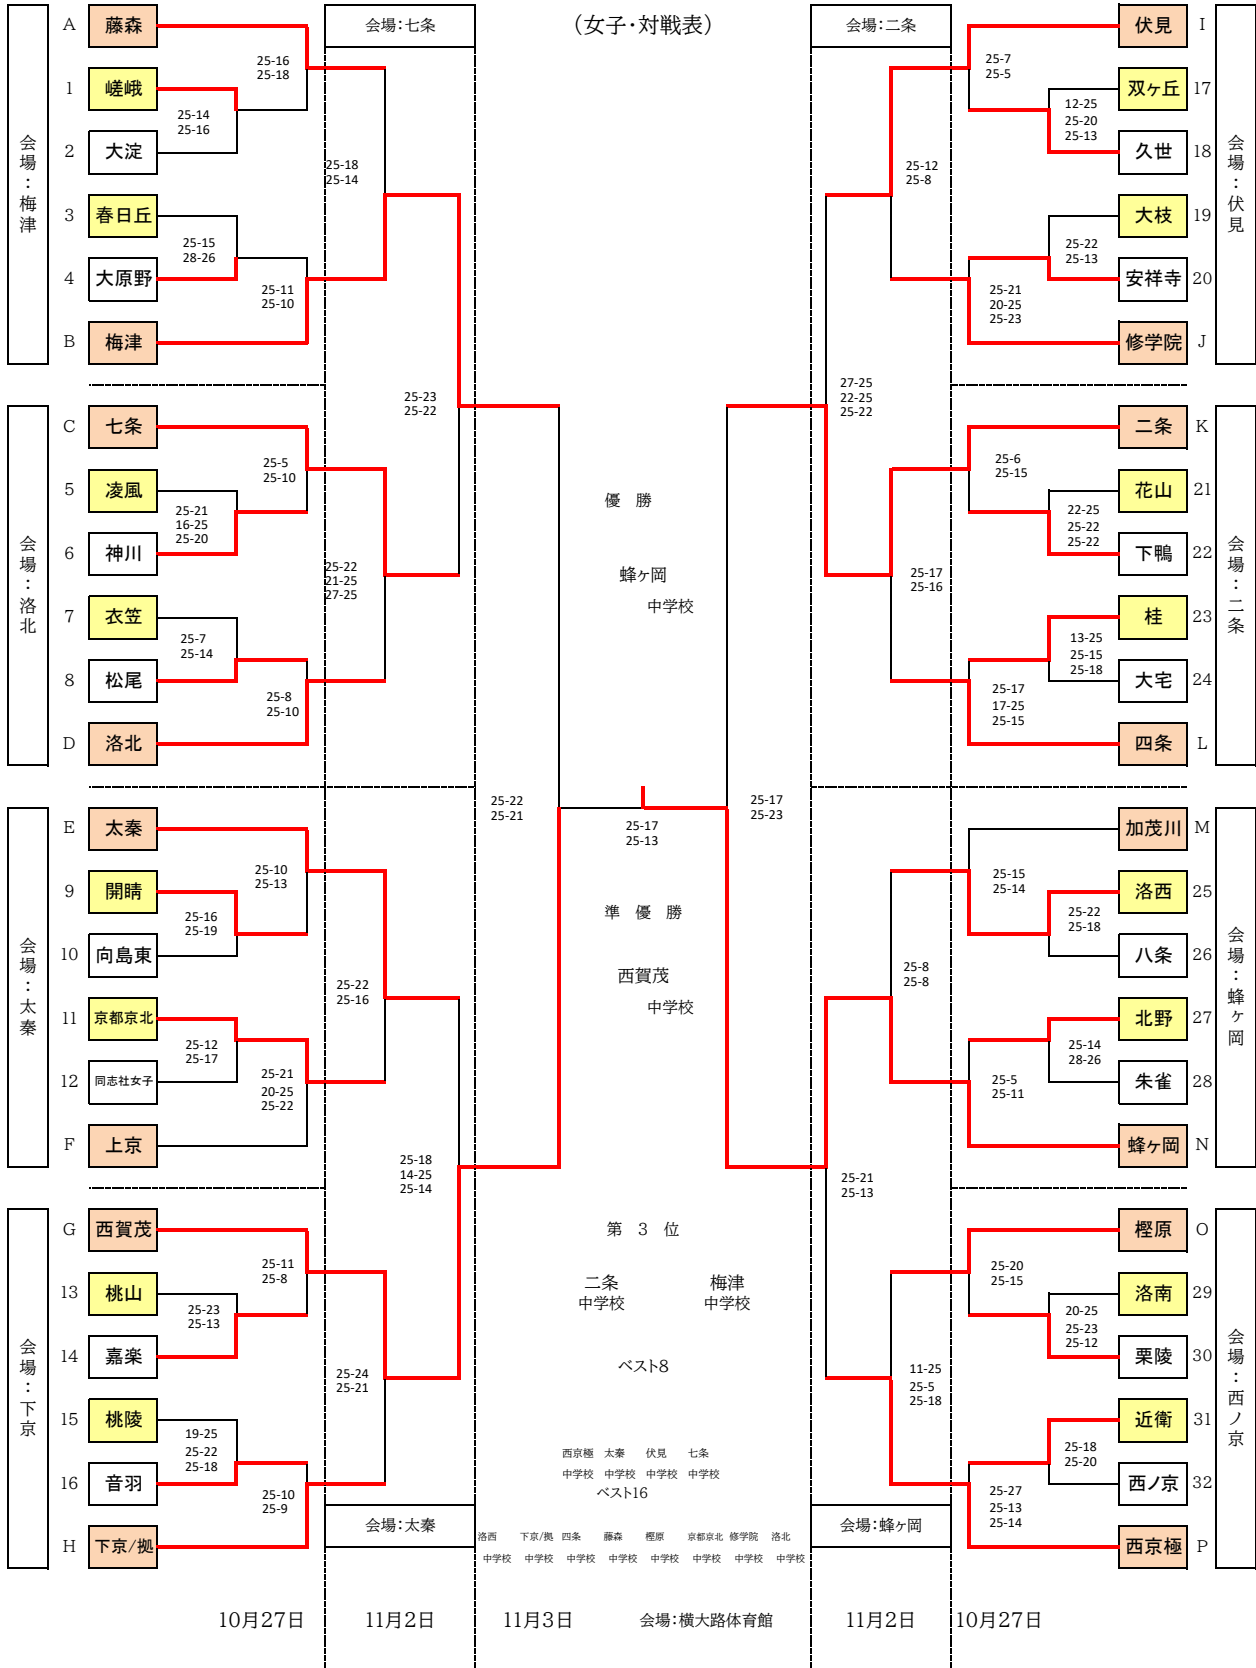

令和6年度 京都市中学校秋季新人大会決勝トーナメント(バレーボール競技の部)

※ 第1日目、各会場の第1試合の審判は、シードの2校でおこなう。9時30分開始を厳守して下さい。

※ 主審・副審は、顧問で、補助員は、それぞれのチームから出し合う(各校ラインズマン2名、得点係1名・IPFは副審の学校から)。2試合目からは、前試合の対戦チームの顧問で主審・副審をおこなう。但し、補助員は、敗者チームで全ておこなう。

※ 第2日目、各会場の第1試合の審判は第2試合の、第2試合は第1試合の両チームでおこなう。第3試合の審判は、第1・第2試合の負けチームでおこなう。

※ 第3日目は、専門部でおこなう。(試合球はミカサの新球を使用)

※ 試合順は会場校決定の際に変更することがあります。(基本的には会場校が第1試合になるように設定してください)

※ 女子 1日目 4試合×8会場、2日目 3試合×4会場、3日目 3試合×1会場