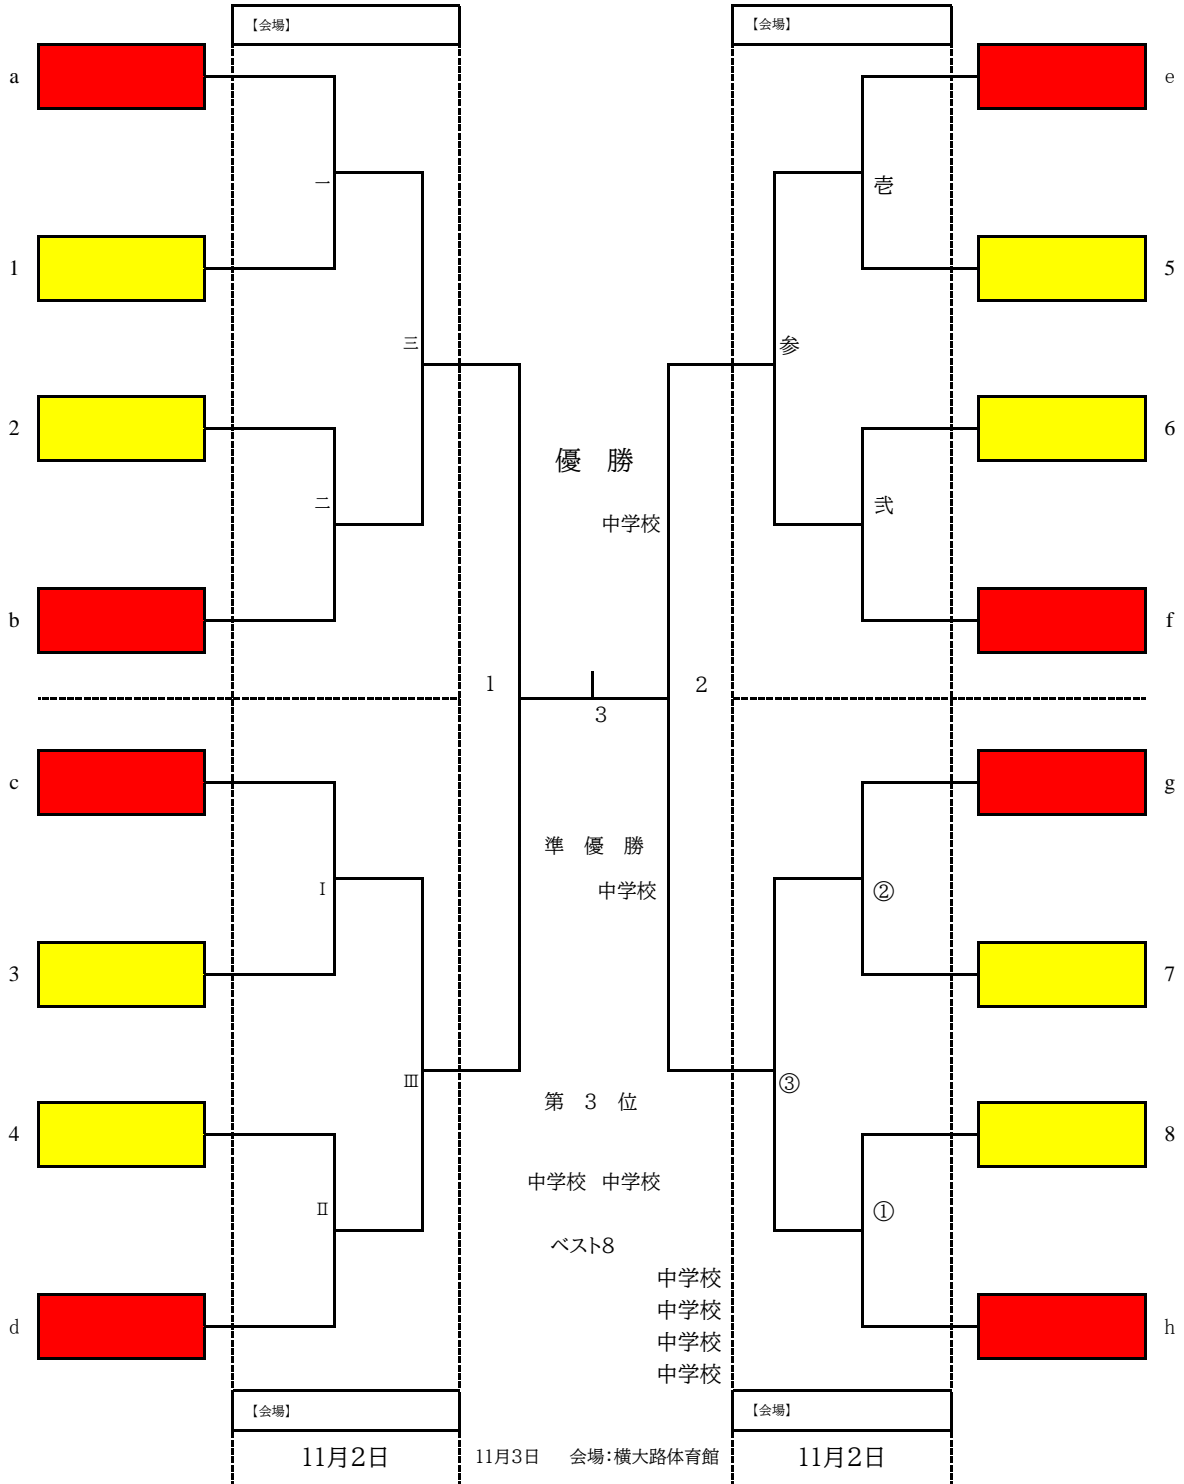

令和6年度 京都市中学校秋季新人大会決勝トーナメント(バレーボール競技の部)
(男子・対戦表)

- ※ 第1試合は第2試合の両チーム、第2試合は第1試合の両チームで審判・補助役員を行う。
- ※ 第3試合は審判・補助役員ともに、第1試合・第2試合の負けチームが行う。
- ※ 最終日のみ、主審・副審は専門部で行う。補助役員は第1試合は第2試合の両チーム。以降は前試合負けチームが行う。
- ※ 9時30分開始を厳守してください。(最終日を除く)
- ※ 試合順は会場校決定の際に変更することがあります。
- ※ 男子 1日目 3試合×4会場、2日目 3試合×1会場